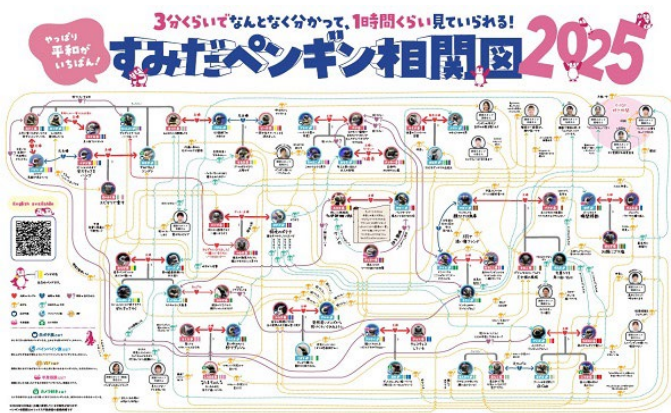

2024年12月2日
すみだ水族館

ペンギンたちの関係性を最新版にアップデート! 「すみだペンギン相関図 2025」を公開 ～ついにすみだ水族館生まれ同士のカップルが初誕生～

すみだ水族館（所在地：東京都墨田区、館長：佐藤 雄）は、本日より、ペンギンの個性や関係性をまとめた「すみだペンギン相関図 2025」を特設サイトで公開し、2024年12月4日（水）より館内で展示しますのでお知らせします。

「すみだペンギン相関図 2025」(イメージ)

か、交友関係やカップルの変遷、飼育スタッフも加わったペンギンたちの関係を分かりやすく表現したすみだ水族館ならではの相関図です。

相関図とともに、羽についてカラーバンドの色で個体識別ができるウェブコンテンツ「ぺんたごん」※2や、簡単な質問に答えるだけで「推し」となるペンギンが見つかる「推しペン診断」※3もご利用いただくことで、より一層楽しくペンギンたちを観察できます。

2025年版の相関図は、昨年以上に詳細な個体の特徴や行動、飼育スタッフがぜひ知ってほしいペンギン同士の関係性をお楽しみいただけます。友だち以上恋人未満のような、もどかしい関係が続いていた「わっしょい」と「つむぎ」がついに結ばれ、初のすみだ水族館生まれ同士のカップルが誕生しました。また、今後恋愛に発展しそうな「ぼんぼり」と「だいふく」の関係が追加されるなど、今年はペンギンたちの恋愛が活発であったことから、「恋をしているすみだ水族館のペンギン（すみペン）」をモチーフにした期間限定メニュー「恋するすみペンホットココア」を「ペンギンカフェ」にて販売します。

“ややくわしくかわいい”相関図をお楽しみいただき、気になるペンギンを見つけにすみだ水族館へぜひお越しください。

※1 「ペンギン相関図」はオリックス不動産株式会社の登録商標です。

※2 [すみだペンギン個体識別コンピューターシステム「ぺんたごん」](#)

※3 [あなたの性格から推しのペンギンが見つかる「推しペン診断」](#)

以上

<報道関係者からのお問い合わせ先>

すみだ水族館 広報チーム 山口・坪井

TEL : 03-5619-1284 MAIL : press-sumida@orix-aqua.co.jp

1. 「すみだペンギン相関図 2025」 サイト公開、館内展示および企画概要

飼育スタッフによる日々の観察をもとに、ペンギンの親子、兄弟、夫婦関係のほか、性格の違い、特徴ある能力や行動、恋愛関係の変化などをまとめた「すみだペンギン相関図 2025」の特設サイトの公開と館内展示を開始します。「複雑すぎる」、「なかなかの荒れ具合」、「見ていて飽きない」など、その多様な関係性に毎年 SNS にも多くの感想が寄せられています。