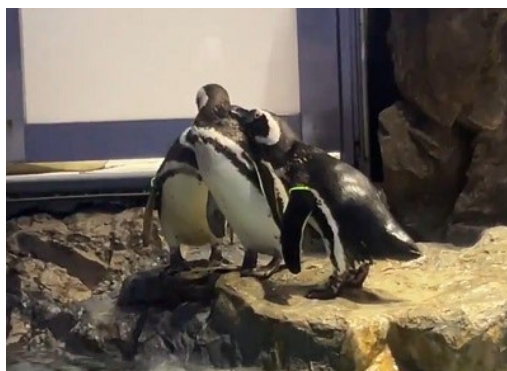

■ 「すみだペンギン相関図 2025」 の見どころ

①すみだ生まれカップルが初誕生「わっしょい」&「つむぎ」

2022 年版のすみだペンギン相関図から、友だち以上恋人未満のような、もどかしい関係が続いた 2 羽でしたが、ついに交尾が見られ、カップルとなりました。「わっしょい」は 2017 年生まれのオス、「つむぎ」は 2019 年生まれのメスで、すみだ水族館生まれのペンギン同士がカップルになるのは初めてです。ぜひ温かく見守ってください。

「つむぎ」(左)と「わっしょい」(右)

②友だち以上恋人未満のような関係「ぼんぼり」&「だいふく」

2021 年生まれの「ぼんぼり (オス)」と 2022 年生まれの「だいふく (メス)」はすみだ水族館生まれのペンギンです。くっついて寝たり、羽づくろいし合ったり、鳴き交わすなど、とても仲良しな 2 羽ですが、まだカップルにはなっていません。「わっしょい」&「つむぎ」に続く、すみだ水族館生まれ同士のカップルになるかもしれない 2 羽にご注目ください。

「だいふく」(左)と「ぼんぼり」(右)

③若いペンギンたちから大人気「アロエ」

「アロエ」は 2012 年の開業当時からすみだ水族館にいるペンギンで、妻「ココア」との間には、息子「こまり」がいます。そんな「アロエ」が突然、若いペンギンたちから羽づくろいされるようになりました。「アロエ」に羽づくろいするメンバーは、2017 年以降にすみだ水族館で生まれたペンギンたち「わっしょい (オス)」、「ちょうちん (オス)」、「きりこ (オス)」、「おはぎ (オス)」、「ぼんぼり (オス)」、「だいふく (メス)」です。モテモテの「アロエ」を観察してみてください。