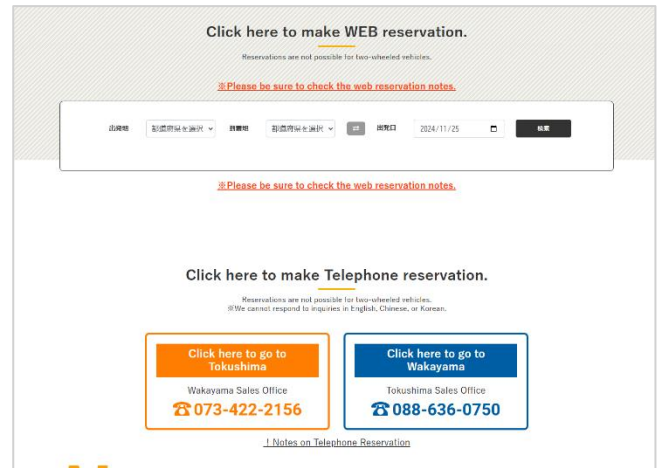

・船名:「フェリーあい」「フェリーかつらぎ」

・運賃:大人1名様 2,400円～

車両付き 7,200円～

オンライン販売ページ(イメージ)