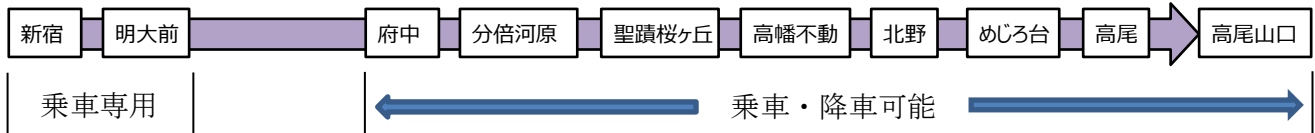

京王線新宿～高尾山口間では各駅停車等を概ね60分間隔で運行します。

(4) 京王ライナー迎春号運行について

新宿～高尾山口^{注1}間で臨時座席指定列車「京王ライナー迎春号」を運行します。

①新宿発高尾山口行き「京王ライナー迎春号」 4本

号数	新宿（発車時刻）	明大前（発車時刻）	高尾山口（到着時刻）
65	1：00	1：07	1：47
67	2：00	2：07	2：47
69	2：50	2：57	3：37
71	4：05	4：12	4：52

^{注1}各神社仏閣やその他施設の情報につきましてはそれぞれの施設にお問い合わせください。

②停車駅

※府中までが座席指定券が必要な区間です。府中から先の区間は座席指定券なしでご乗車頂けます。

③使用車両

5000系車両 (10両編成・クロスシート)

④座席指定料金

410円 ※別途、乗車券が必要です。

⑤座席数