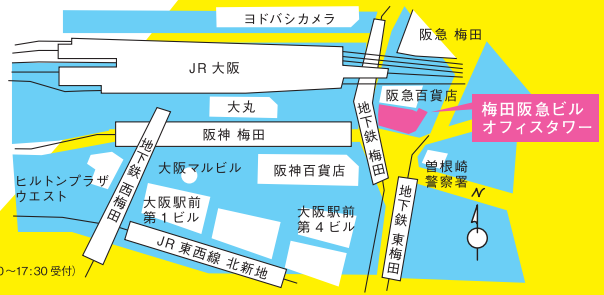

### ひとがら登録 + 応募 コーナー

あなたのひとがらをはたらいくに登録してみましょう。その場で応募もできます。  
<sup>\*\*</sup>「はたらいく」へのご登録には携帯もしくはパソコンのメールアドレスが必要です。(ショートメール不可)

<sup>\*\*</sup>先着100名様までとなります

### 証明写真、無料で撮影コーナー

あなたの履歴書写真をプロが撮影。当日中に現像してお渡しできます。  
<sup>\*\*</sup>混雑の程度により異なりますが、現像からお渡しまでにはお時間がかかります。

おことわり 会場の席数やパソコンの台数には限りがございます。混雑時には入場をお断りさせていただく場合がございますので予めご了承ください。

2015年 **3月7日(土)** **無料**

時間：12:00 - 17:00 (最終受付 16:30) (入退場自由)

会場：梅田阪急ビル オフィスタワー 30階 中ホール・大ホール  
〒530-8240 大阪市北区角田町 8-1

主催：株式会社リクルートジョブズ 〒104-8227 東京都中央区銀座 7-3-5 ヒューリック銀座7丁目ビル Tel03-3572-1191 (平日 9:30～17:30 受付)

**予約不要**  
事前予約は不要です。  
お気軽にお越しください。

**服装自由**  
企業ブースや証明写真撮影コーナーを  
ご利用される場合、スーツで来場される  
方が比較的多くいらっしゃいます。