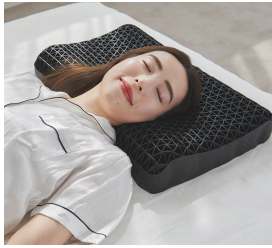

■枕カバー

ヒツジのいない枕専用カバー-テンセル-

ふわふわ柔らかな王道モデル

高い通気性と保湿性を誇るテンセル配合。独自開発の編み目で肌に貼りつかない快適さを実現。

価格 (税込) : 至極用2,200円、調律・極柔用2,680円

ヒツジのいない枕専用カバー-さらさら-

ムレにくく熱がこもりにくい速乾モデル

速乾性に優れ、通気性抜群。独自の編み目で柔らかいメッシュ構造を実現。

価格 (税込) : 至極用1,980円、調律・極柔用2,200円

ヒツジのいない枕専用カバー-ブラックレーベル-

ハイスペックモデル

滑らかな質感を兼ね備えたモデル。毎日使っても毛玉になりにくく滑らかな質感が持続。

価格 (税込) : 至極用3,650円、調律・極柔用3,980円

ヒツジのいない枕専用カバー-シルク-

肌と髪をいたわるモデル

表面はシルク100%でムレにくく、感想する季節も1年中快適な使い心地。とろけるような肌触りで寝ている間も肌や髪を摩擦や静電気から保護。

カラー : ブラック、シャンパンゴールド

価格 (税込) : 6,980円

「ヒツジのいない」シリーズとは

ヒツジを数えることなく眠りにつくことを目指した「ヒツジのいない枕」を筆頭にしたシリーズ。枕の特徴は、三角格子構造による耐圧分散の実現と頭部へのフィット感、そして、丸洗い可能な10年間の耐久性にあります。「ヒツジのいない」シリーズは、Makuake内だけでも、シリーズ累計13億円、総計60万人以上の方の睡眠環境をサポートしています。