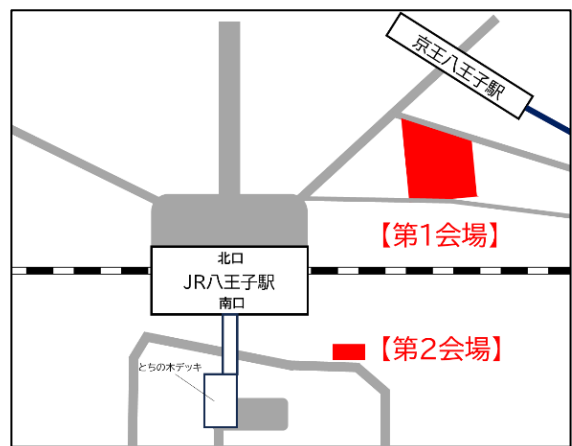

## 1. 開催概要

(1)開催日 2025年3月29日(土) 10:30～15:00

(2)場 所 【第1会場】東京たま未来メッセ 展示室 C・D ブース(屋内)

JR八王子駅北口より徒歩約5分または京王八王子駅より徒歩約2分

【第2会場】八王子駅南口会場(JR貨物敷地内)

JR八王子駅南口より徒歩約3分

(3)入 場 料 【第1会場】東京たま未来メッセ

お一人さま 200円(3歳以上)

※3歳以上小学生までのお子さまには制帽サンバイザーをプレゼント

※入場料はイベント当日にお支払いいただきます。お支払い方法はSuica・PASMO等交通系ICカードのみとなります。イベント会場でのチャージはできません。事前にチャージをお願いします。

※一部有料コーナーがあります。

【第2会場】八王子駅南口会場

入場無料

※「Suica」は、東日本旅客鉄道株式会社の登録商標です。

※「PASMO」は、株式会社パスモの登録商標です。