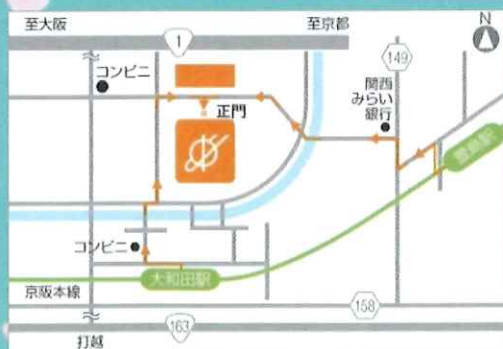

## 曲目♪

- 「ラ・レーヌ・ヴィクトリア」
- 「楓葉の舞」
- 音楽劇  
「音楽の星の少年とロボット」
- 「レ・ミゼラブル」
- 「かわいいだけじゃだめですか」
- ボトルフルート  
「ルージュの伝言」

etc...

## 場所

**入場無料、要整理券！**

(自由席)

下のQRコードより  
チケット申し込み  
フォームにアクセス！

チケットフォーム

4/26

4/27

大阪国際大学

奥田メモリアルホール

本校ホームページ

京阪「大和田駅」「萱島駅」

西口から徒歩8分

お問い合わせ

06-6992-5931