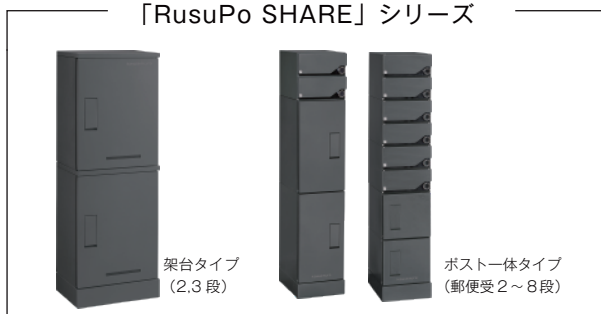

対象製品について 2025年4月10日(木)より 受注開始

標準品対応

「RusuPo SHARE」シリーズ

架台タイプ
(2,3段)

ポスト一体タイプ
(郵便受2~8段)

※品番の末尾に、アルファベットのMG（マットグレー）が入ります。

メーカーオプション対応

「RusuPo SHARE」シリーズ

- ・RusuPo SHARE 架台タイプ (1段)
- ・RusuPo SHARE ホールタイプ
- ・RusuPo SHARE スリムタイプ
- ・RusuPo SHARE 屋根付タイプ

「RusuPo HOME」シリーズ

- ・RusuPo HOME 架台タイプ
- ・RusuPo HOME 架台タイプ エントリーモデル
- ・RusuPo HOME DIY 設置タイプ

●仕様及び外観等は予告なく変更する場合があります。

カワムラ商品ニュースページ▶