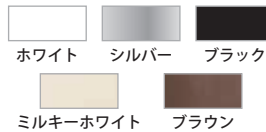

宅配ボックス RUSUPO エクステリアコンセプトカラー  
新色追加のお知らせ

## 現行の 宅配ボックス に 新色 “マットグレー” が加わりました！

※一部モデル対象外

近年の住宅トレンドに合致するカラーとして、マットグレーを製品に追加しました。  
アースカラーの外壁や庭のテイストにも調和し、住宅全体の美観を高めます。

製品例：  
RusuPo SHARE ポスト一体タイプ  
ボックス中2段 + 郵便受4段  
右開き

マットグレー（サテン塗装）  
（日塗工：N-35 近似色）

### 「マットグレー」が人気の理由

- シンプルで高級感があり、住宅の外観に自然に溶け込む
- サテン塗装により上質な質感と見た目が得られる
- 光の反射を抑えて柔らかな印象を保つ
- ナチュラルテイスト、モダンデザインの住宅にもマッチ

### 宅配ボックス RUSUPO

現行カラー ラインナップ

※ ミルキーホワイト・ブラウンはメーカーオプション