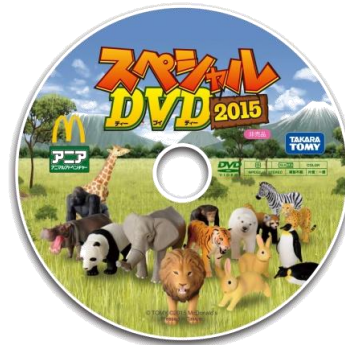

■アニア スペシャル DVD 2015

クイズやアニアで作られた童話などが収録された DVD です。サファリパークで撮影したスペシャル動画も収録されています。