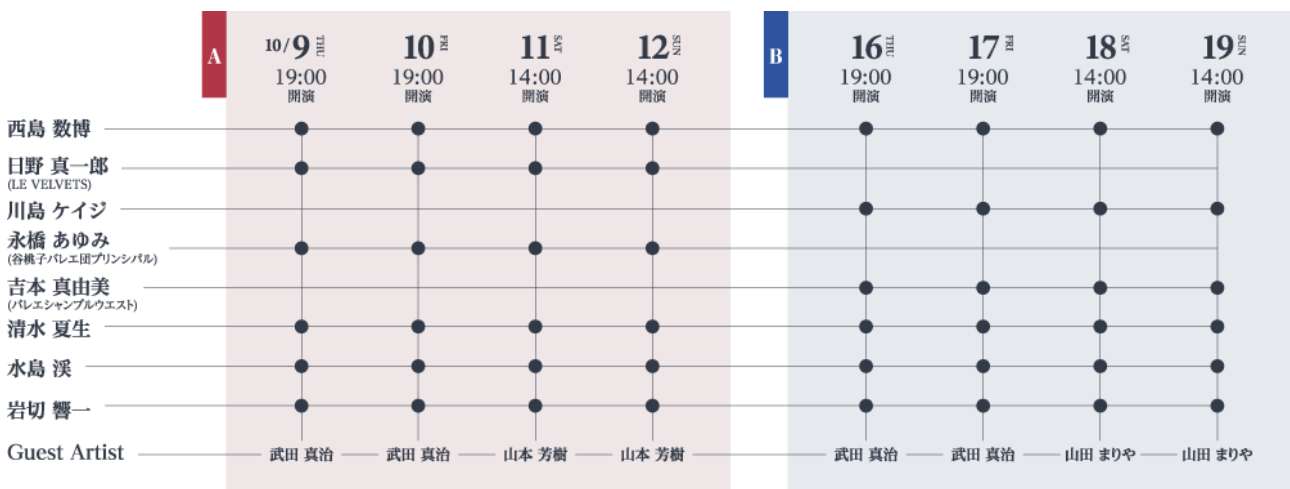

★Guest Artist★

武田真治【10/9(木),10(金)】

山本芳樹【10/11(土),12(日)】

ーB プログラムー

西島数博<DANCE>
川島ケイジ<VOCAL>
吉本真由美 (バレエシャンプルウエスト)<BALLET>
清水夏生<TAP>
水島溪<DANCE>
岩切響一<TAIKO>

★Guest Artist★

武田真治【10/16(木),17(金)】
山田まりや【10/18(土),19(日)】

開場時間 開演60分前 上演予定時間 約110分(休憩20分含む)

LOVE IS ALL 2025 -BOLERO collaboration-

■公演スケジュール■

ーA プログラムー

10月9日(木) 19:00 開演
10月10日(金) 19:00 開演
10月11日(土) 14:00 開演
10月12日(日) 14:00 開演

ーB プログラムー

10月16日(木) 19:00 開演
10月17日(金) 19:00 開演
10月18日(土) 14:00 開演
10月19日(日) 14:00 開演