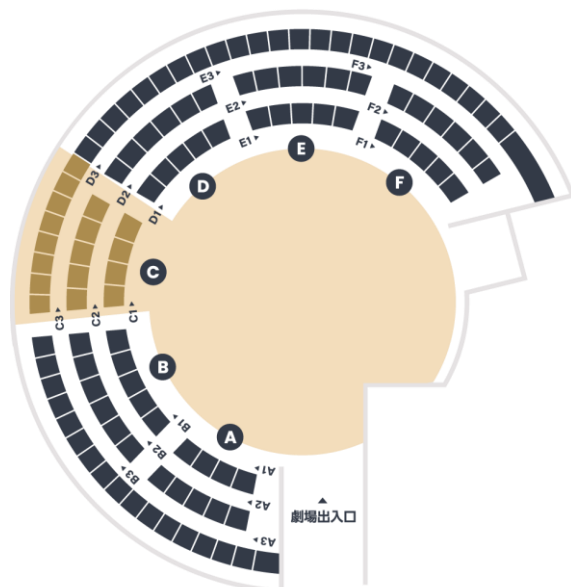

※開場は開演の60分前

※開場および休憩中にバーエリアにてサプライズ演出がございます

【上演予定時間】

約110分(休憩20分含む)

【注意事項】

- ・開演時間に遅れた場合、休憩時間までご入場いただけませんのでご注意ください。
- ・1ドリンクチケットは終演後ご利用いただけません。開演前または休憩中に併設のバーにてご利用ください。
- ・お客様都合によるチケット代の返金/日程変更/キャンセルは承っておりません。予めご了承ください。
- ・会場内にクロークはございません。
- ・上演中の写真撮影、録音、録画はご遠慮いただきますようお願い申し上げます。

■チケット■

全席指定(座席選択可) 12,000円(税込)

※1ドリンク付(劇場内持ち込み不可)

※未就学児入場不可

※一部客席をアクティヴエリアとして使用いたします

チケットサイト「GETTIIS」にて8月1日より発売開始

<https://www.gettiis.jp/event/detail/100729/H33244>

※「GETTIIS」への会員登録が必要です。

総合演出・振付:西島数博

制作・共催:株式会社エヌディプラス/株式会社フェイス