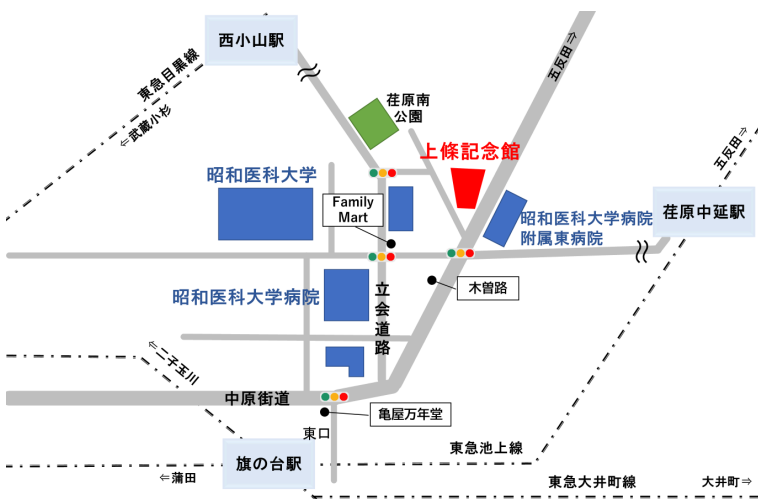

電話予約 (電話でのご予約は座席指定不可となります)

☎03-5479-4140 (チケットセンターCURIA)

本講演に関するお問い合わせ

昭和医科大学リカレントカレッジ事務室
☎03-3784-8143 (平日 9:00-18:00)

主催 昭和医科大学リカレントカレッジ 後援 品川区 協力 公益財団法人品川文化振興事業団

あやど ちえ

綾戸 智恵

ジャズ・シンガー
生年月日: 1957年9月10日
出身地: 大阪府

YouTubeでの自宅弾き語り動画「ジャズバーまいど」やPodcast「綾戸智恵のばば放談」でのおしゃべりも大好評。着実な歩みを続けている。

オフィシャルサイト
<https://www.chie-ayado.com>

会場アクセス

昭和医科大学上條記念館 東京都品川区旗の台1-1-20

- ・東急池上線・大井町線旗の台駅 徒歩7分
 - ・東急池上線荏原中延駅 徒歩10分
 - ・東急目黒線西小山駅 徒歩12分
- ※駐車場及び駐輪場のご用意はございません。