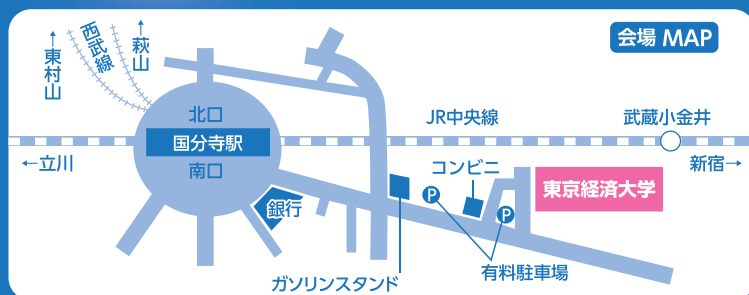

東京西地区 私立中学校・高等学校 2015

進学相談会

7/12 日 10:00-15:00

予約不要 参加無料

私立中高80校
参加による
個別ブース相談形式

中学受験生・高校受験生と
保護者対象

※中2・小5以下の皆さまも是非ご参加下さい。

会場

東京経済大学

JR中央線・西武線国分寺駅南口 徒歩12分

※駐車場はありません(会場内及び路上駐車も出来ませんのでご注意下さい)お車で来場の際は、公共の有料駐車場をご利用下さい。

参加校は裏面でご確認下さい

[主催] 東京西地区私立中学校・高等学校 進学相談会実行委員会
[後援] 一般財団法人 東京私立中学高等学校協会
[問い合わせ先] 藤村女子中学・高等学校 TEL.0422-22-1266

進学相談会

7/12日