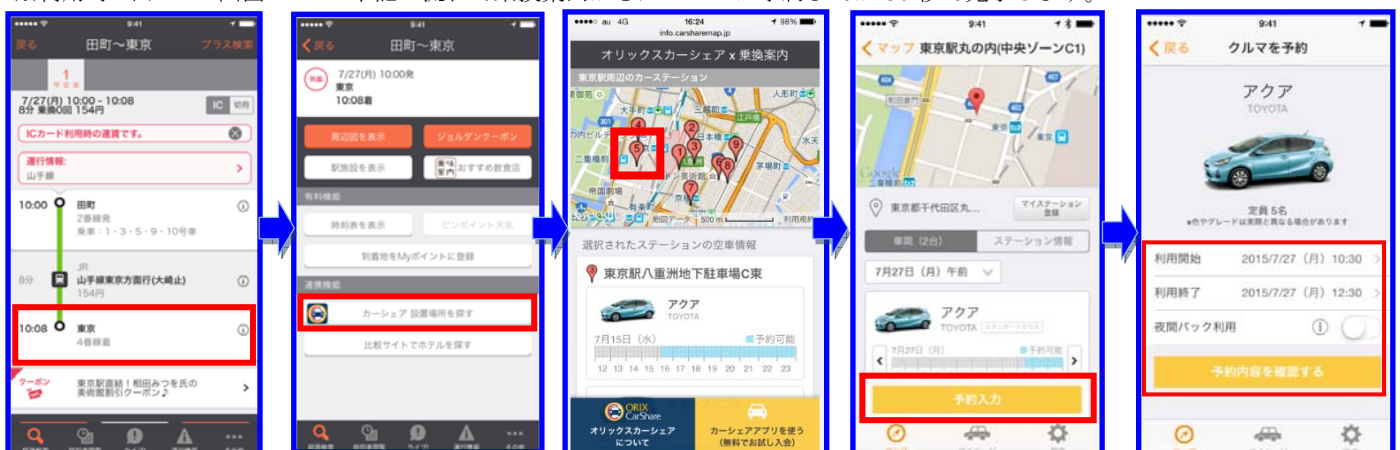

2015年8月5日

各位

ジョルダン株式会社
オリックス自動車株式会社
カーシェア・マップ株式会社

都心部の公共交通とカーシェアリングの組み合わせ利用を促進 業界初！『乗換案内』と『カーシェア』のアプリを連携 ～経路検索からカーシェア利用が最速 30 秒で完了～

ジョルダン株式会社（本社：東京都新宿区、社長：佐藤 俊和）、オリックス自動車株式会社（本社：東京都港区、社長：亀井 克信）およびカーシェア・マップ株式会社（本社：東京都新宿区、社長：松田 行泰）は、8月5日より、ジョルダンが提供するスマートフォンアプリ『乗換案内』と、カーシェア・マップが開発したオリックス自動車専用スマートフォンアプリ『カーシェアマップ for オリックスカーシェア』の連携を開始します。

本連携により、これまでのウェブサイトへのリンクではなく、目的地の駅周辺のカーシェアリングステーションをダイレクトに検索し予約することが可能となり、公共交通とカーシェアリングの組み合わせ利用の利便性が飛躍的に向上します。なお、経路検索サービスとカーシェアのアプリ連携は、業界初の取り組みとなります。

予約手順は、①スマートフォンアプリ『乗換案内』より経路検索し、検索結果画面の「駅名」をタップ、②連携機能の「カーシェアを使う」をタップすると、③駅最寄りのカーシェアリングステーションが地図上に表示されます。④利用したいカーシェアリングステーションをタップすると設置車両が表示され、⑤利用したい車両をタップし、利用日時を指定すれば予約が完了します。乗換検索からカーシェア予約まで、最速 30 秒で行うことが可能です(※1)。

※利用時 イメージ動画：[【http://appinfo.carsharemap.jp/movie/】](http://appinfo.carsharemap.jp/movie/)

※利用時 イメージ画面：下記の流れで乗換案内からカーシェア予約までが 30 秒で完了します。

Press Release

また、今回のアプリ連携を記念し、8月31日までカーシェア会員のICカード発行手数料と月額基本料（2カ月分）が無料となるなどの特典が付いたお試し入会キャンペーンを実施します。