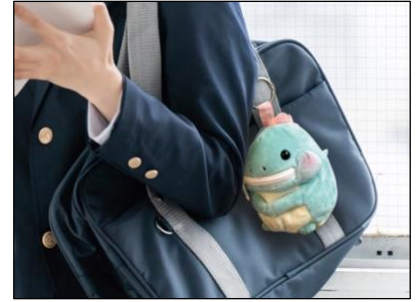

ぱくぱくポーチ『ほおばりいず』商品ページ：<https://www.sun-star-st.jp/items/260205040712/>

【商品特長】

■ “ぱくぱく”姿がかわいい小物用ポーチ

『ほおばりいず』は、まるで動物たちが“ぱくぱく”食べているような愛らしいデザインが特長のポーチです。ファスナーを開け閉めするたびに癒される、遊び心あふれるポーチに仕上げました。

※プレスリリース情報は、発表日時点のものです。発表後予告なしに内容が変更されることがありますのでご了承ください。

■カラビナ付きで持ち運びやすく、外付けも可能

カラビナ付きのため、バッグなどに取り付けて持ち運ぶことができます。使用シーンに応じて手軽に取り外しができ、外出時でもスムーズに小物を取り出せる、利便性の高さが特長です。

■見た目以上の収納力！“からだ”がまるごと収納スペースに

コンパクトで愛らしい見た目ながら、しっかりとした収納力を備えています。“からだ”部分がそのまま収納スペースになっており、イヤフォンやコスメ、お菓子などの小物収納にぴったりです。

■置くだけでもかわいい、デスクを彩る存在感

ちょこんとペンや小物を持たせて、机の上に置くだけでもかわいらしい存在感でデスク周りを楽しく彩ります。

■やわらかな手触りと、選べる8種の動物デザイン

本体は、ぬいぐるみのようなやわらかな素材で、思わず触れたいくなるやさしい手触りに仕上げました。さらに、「ていらのさうるす」や「うーぱーるーぱー」といったユニークなモチーフを含む、全8種の動物をラインアップ。お気に入りのデザインを選ぶ楽しさも魅力です。