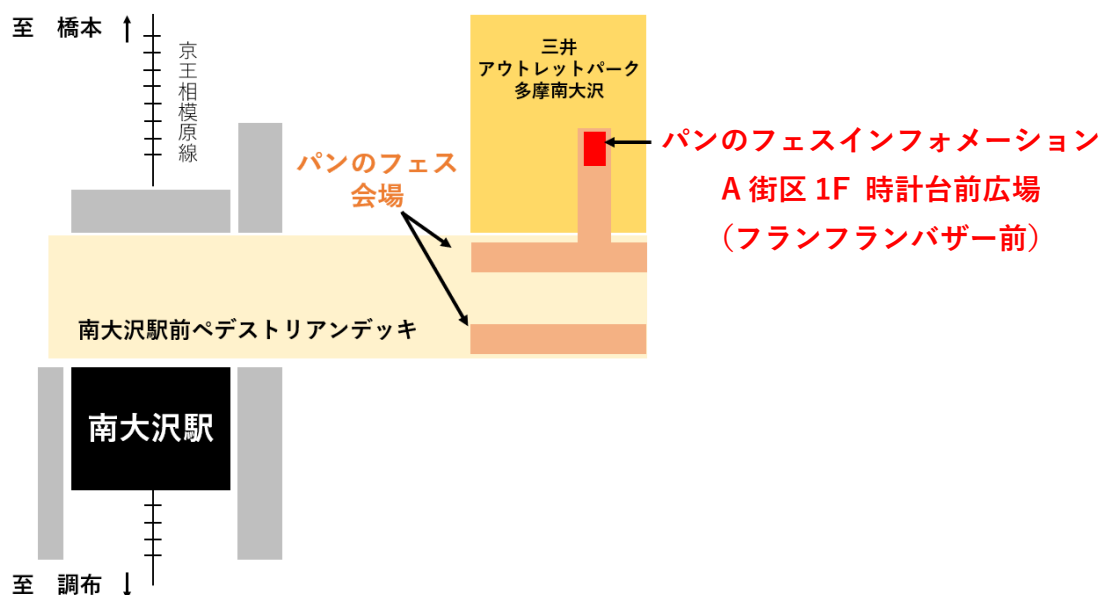

※タリーズコーヒー 三井アウトレットパーク 多摩南大沢店でのみご利用できます。

※割引券は開催期間中ご利用できます。

(5) 割引券・お買物券引き換え場所・時間

①引換日時

5月2日（土）～5月4日（月・祝）10:00～17:00

②引換場所

パンのフェスインフォメーション

三井アウトレットパーク 多摩南大沢 A街区1階時計台前広場（フランフランバザー前）