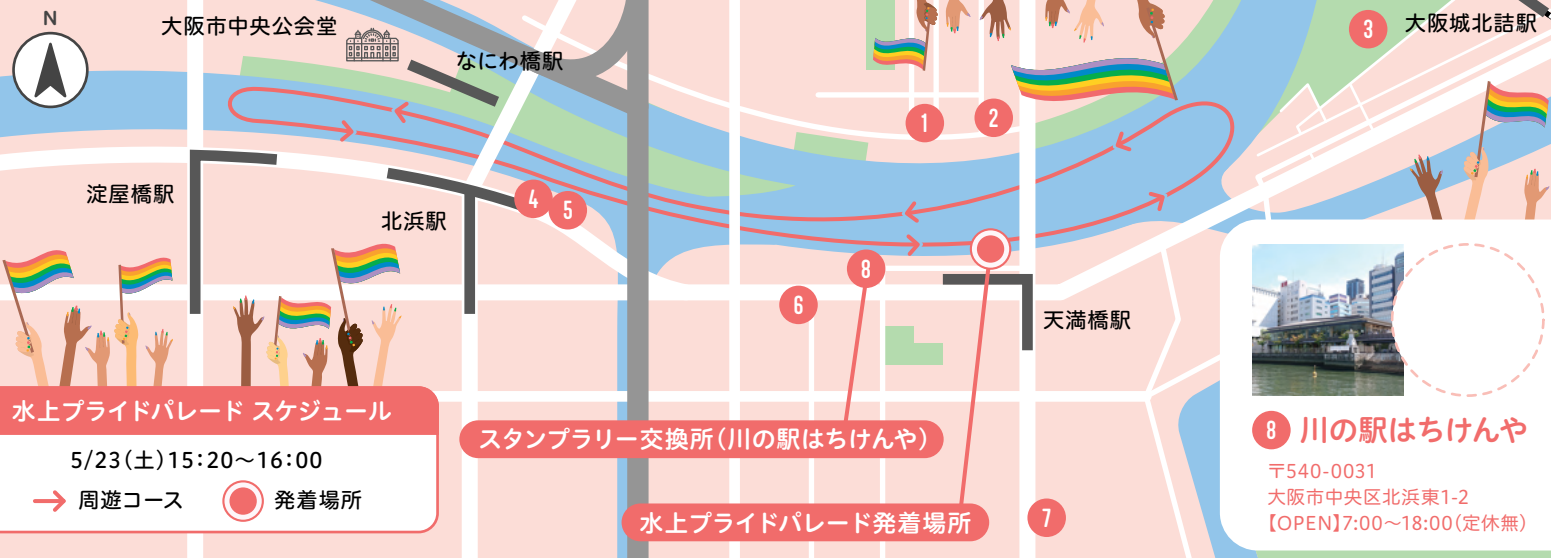

### 2 プライドセンター大阪

〒530-0043  
大阪市北区天満2丁目1-6  
天満橋MSビル 2F  
【OPEN】15:00～20:00(定休:火水日)

### 3 THE GARDEN ORIENTAL OSAKA

〒534-0026  
大阪市都島区網島町10-35  
【OPEN】11:00～17:00(定休:火)  
※土曜日曜は12:00～17:00

### すべてのカップルのための ウェディング相談会

- 1組ずつの個室相談(予約制)
- 5/23(土)
  - ① 9:15～10:30
  - ② 11:00～12:15
  - ③ 12:30～13:45

相談会の詳細はこちら