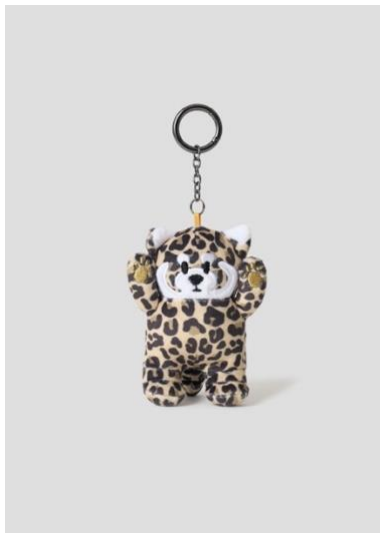

2026年4月24日(金)～

※数量限定、なくなり次第終了

グラニフリンクス梅田店 限定商品

オープン記念の店舗限定商品として、大阪のソウルフード×グラニフオリジナルキャラクターのコラボレーションが楽しいTシャツ&ぬいぐるみチャームと、存在感たっぷりのアニマル柄ぬいぐるみチャームが登場いたします。

(価格はすべて税込)

Tシャツ (全4種類) 各 3,900円

カラー：ホワイト・ヘザーグレー

サイズ：SS/S/M/L/XL/XXL

ビューティフルシャドー×たこ焼き

イカク×豚まん

ミニチャーム（全6種類） 各 1,900円

ビューティフルシャドー

イカク

4月25日・26日限定「リンクスる！PON抽選会」

オープン記念として、リンクス梅田の恒例抽選会「リンクスる！PON」をグラニフが2日間限定でジャック。賞品として、オープン記念限定デザインのアクリルキーホルダーなどをご用意しています。（画像はイメージです）

グラニフコラボ「リンクスる！PON抽選会」