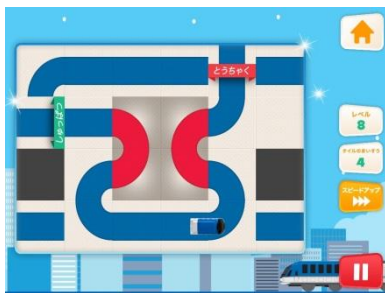

プラレール ルールゲーム

<ゲーム概要>

レールを指で動かしてつなげ、ゴールを目指すパズルゲームです。ゲームは全8種類あり、ハッピーセット「プラレール」のおもちゃの車両が登場します。