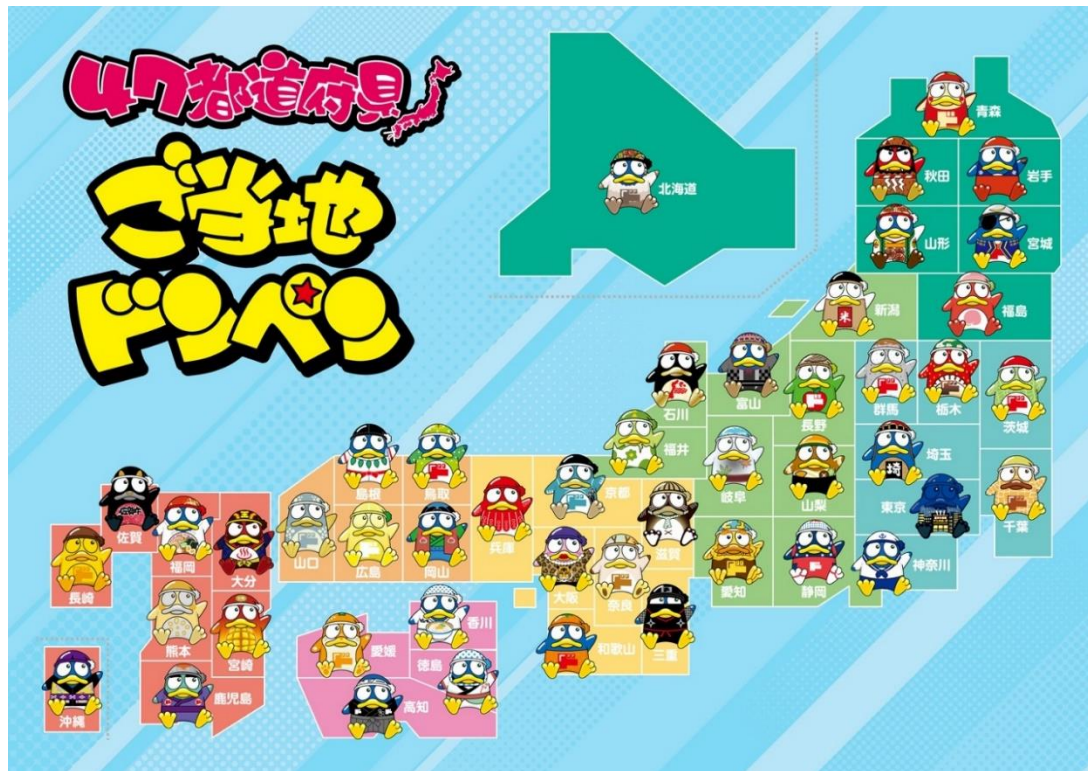

株式会社パン・パシフィック・インターナショナルホールディングス
株式会社ドン・キホーテ
2026年5月27日(水)

ドンキPOPライター渾身の驚作、新・ご当地ドンペン誕生!

全47種『ご当地ドンペンフィギュア』を地域限定で順次発売

～14,706人の従業員が選んだ都道府県別デザインを一挙公開～

株式会社ドン・キホーテは、全国の店舗に所属するPOPライターから公募した公式キャラクター『ドンペン』のご当地デザインを当社従業員投票で決定し、そのデザインを元にした都道府県別の「ご当地ドンペンフィギュア」を5月28日(木)より、各地域限定で順次発売いたします。

■全国のPOPライターが地域愛を表現した47種のご当地ドンペン

ドン・キホーテの“象徴”ともいえる公式キャラクター『ドンペン』。いまやドン・キホーテに欠かせない存在として、老若男女・国内外の多くの方から愛され続けているキャラクターとなっています。

昨年47都道府県の出店達成を背景に、「全国各地の皆さまに、より一層ドンペンやドン・キホーテを愛していただきたい」という思いから、全国の店舗に所属し手書きPOPなどを作成するPOPライターが各都道府県をイメージしたご当地ドンペンを新たに作成しました。全国各地から集まったデザイン案は総応募件数614件のぼり、当社全従業員による投票(総投票数14,706票)を経て、この度、47都道府県各1デザイン=全47デザインが決定しました。

■ ドンペンフィギュア第一弾は5種類

ご当地ドンペンは、各地域の文化・名産・観光要素などをモチーフにしたデザインとなっており、各エリアの地域愛を感じられる仕上がりになっています。そんな各地域のデザインを元にしたご当地ドンペンフィギュア第一弾は、東京都・神奈川県・静岡県・福井県・長崎県の5種類。いずれも各都道府県内にある店舗でしか販売されない地域限定の商品です。ぜひ、近隣の県へ出掛ける際や旅行先で、「ドンキ巡り」を楽しみながらご当地ドンペンフィギュアを探してみてください。

■ ドン・キホーテ公式キャラクター『ドンペン』とは

1998年にドン・キホーテのお店を手伝うことになった南極生まれ東京育ちのペンギン。ドン・キホーテでよく見かける月乗りドンペンには、夜が大好きで「夜がさみしいなら、ドンペンがいつもいるからドン・キホーテにおいでよ」というメッセージが込められている。

誕生日 9月8日

性別 男の子

特徴 ミッドナイトブルーの体にナイトキャップをかぶっている
身長・体重・スリーサイズがすべて98cm(kg)