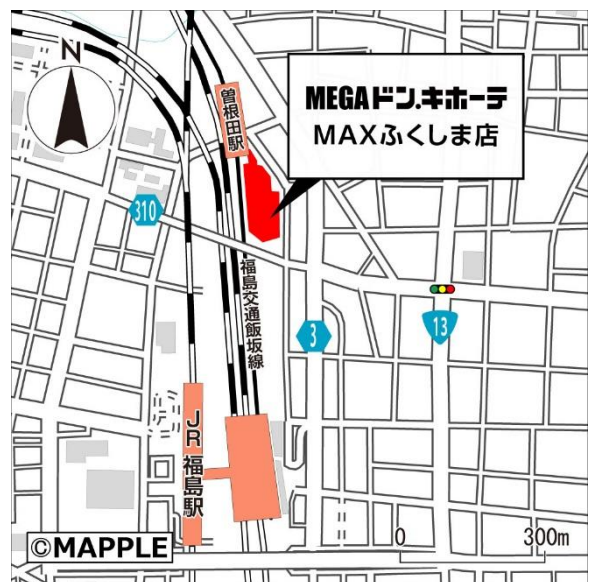

MEGA ドン・キホーテ MAX ふくしま店は、福島交通飯坂線「曾根田駅」から徒歩 2 分の場所に位置する商業施設「MAX ふくしま」1・2 階に出店します。県内における MEGA 業態の出店は、ラパークいわき店、MEGA ドン・キホーテ UN Y 会津若松店に次ぐ 3 店舗目となります。

エリア周辺はファミリー層が多いため、1 階では駅前立地を活かし帰宅途中の即食需要に応えた刺身などの生食や、家計に優しいメガ盛り・ギガ盛りといった驚安コスパの精肉商品をはじめとした生鮮食品を中心に展開します。また、学校が多い地域でもあることから、2 階は学生や 20 代単身層に向けてコスメ・カラコン・キャラクターグッズなどのトレンド品の取扱いを強化し、家族で訪れても、単身で訪れても楽しめる約 60,000 点のアイテムを取り揃えています。

■福島の地域愛溢れる店内装飾やMAXふくしま店限定商品も多数発売

福島市の地域文化を活かしたオリジナル装飾・商品も特徴の1つです。福島県の方言「こらんしょ」の文字とともに福島名物の赤べこに乗ったドンペンが入口に設置されており、赤べこをイメージした“赤べこドンペン”が店内装飾として至るところに施され楽しい買い物空間を演出します。

また、福島市を拠点に活動する地域創生VTuber『せんのいのり』の亚克力スタンド、Tシャツなどのレアグッズを当店限定で発売します。そのほか、福島で親しまれるご当地キャラクター『ももりん』『きびたん』とドンペンがコラボしたTシャツも同店限定で発売いたします。

■店舗概要

名称: MEGA ドン・キホーテ MAX ふくしま店
 営業時間: 9:00～翌0:00
 所在地: 福島県福島市曾根田町1-18
 交通: JR 福島駅から徒歩7分
 福島交通飯坂線 曾根田駅から徒歩2分
 開店日: 2026年6月30日(火)9:00
 売場面積: 4,458㎡
 建物構造: 鉄骨造陸屋根 10階建て うち当社営業は1・2階
 商品構成: 食品、日用消耗品、家庭雑貨品、化粧品、衣料品、
 スポーツ用品、家電製品、ペット用品、自転車、他
 駐車台数: 986台(施設共用)
 駐輪台数: 200台(施設共用)