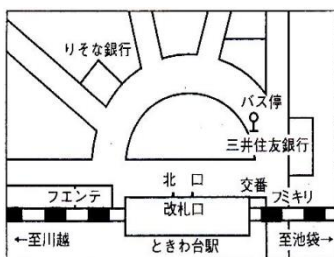

場所
本校

最寄り駅:ときわ台(東武東上線)・志村三丁目(都営三田線)徒歩各13分。その他、赤羽駅(JR線)と練馬高野台(西武池袋線)の利用や、説明会当日の送迎バス情報は下記をご覧ください。

持ち物

上履きをご持参ください(説明会会場で使用)
※その他 11/22 は持ち物あり。裏面参照。

詳細および
申込は裏面を
ご覧ください。

説明会当日の送迎バス

ときわ台駅・バス停
9:00 発

赤羽駅・バス停
8:50 発

- 当日はときわ台駅(東武東上線)と赤羽駅(JR線)に送迎バスをご用意致します。
- 志村三丁目(都営三田線)と練馬高野台(西武池袋線)からの送迎バスはありませんので、あらかじめご了承ください。
- 送迎バスにつきましては、座席数に限りがありますので、あらかじめご了承ください。
- 路線バスご利用の場合は、「前野小学校」下車が便利です。詳細は、TEL または HP 「交通案内」でご確認ください。

淑徳中学高等学校 Tel. 03-3969-7411 Fax. 03-3558-9265(直通)