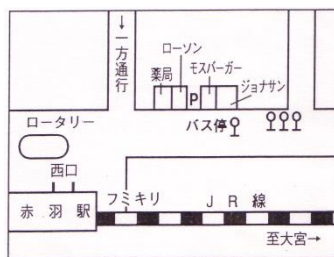

場所
本校

最寄り駅:ときわ台(東武東上線)・志村三丁目(都営三田線)徒歩各13分。その他、赤羽駅(JR線)と練馬高野台(西武池袋線)の利用や、説明会当日の送迎バス情報は下記をご覧ください。

持ち物

上履きをご持参ください(説明会会場で使用)
※その他 11/22 は持ち物あり。裏面参照。

詳細および
申込は裏面を
ご覧ください。

説明会当日の送迎バス

ときわ台駅・バス停
9:00 発

赤羽駅・バス停
8:50 発

- 当日はときわ台駅(東武東上線)と赤羽駅(JR線)に送迎バスをご用意致します。
- 志村三丁目(都営三田線)と練馬高野台(西武池袋線)からの送迎バスはありませんので、あらかじめご了承ください。
- 送迎バスにつきましては、座席数に限りがありますので、あらかじめご了承ください。
- 路線バスご利用の場合は、「前野小学校」下車が便利です。詳細は、TEL または HP 「交通案内」でご確認ください。

淑徳中学高等学校 Tel. 03-3969-7411 Fax. 03-3558-9265(直通)