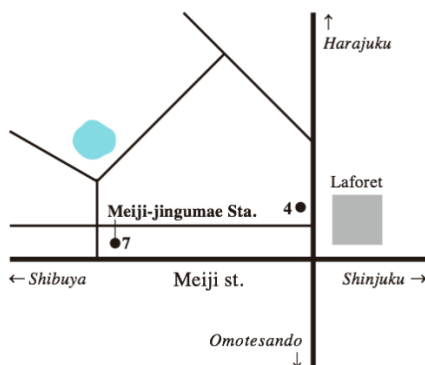

ミズカフェ
【MIZUcafé PRODUCED BY Cleansui 地図】

- ●住所: 東京都渋谷区神宮前 6-34-14 原宿表参道ビル 1F
- ●アクセス: 東京メロ 千代田線、副都心線
  明治神宮前駅 7 番出口すぐ
- ●TEL: 03-6427-9351
- ●WEB: <http://mizucafe.jp>

—本件に関する報道関係のお問い合わせ—

クリンスイPR代理店: 株式会社プラップジャパン (担当: 藤井、後藤)
三菱レイヨン・クリンスイ株式会社 広告宣伝部

電話: 03-4580-9102
電話: 03-3669-4750

—商品に関するお問い合わせ—

三菱レイヨン・クリンスイ ダイレクトコミュニケーション部
クリンスイ WEB 事務局 cleansui_support@mrc.co.jp
クリンスイ ウィンターギフト特設サイト URL : <http://www.cleansui.com/gift/winter/>

電話: 03-3669-4750