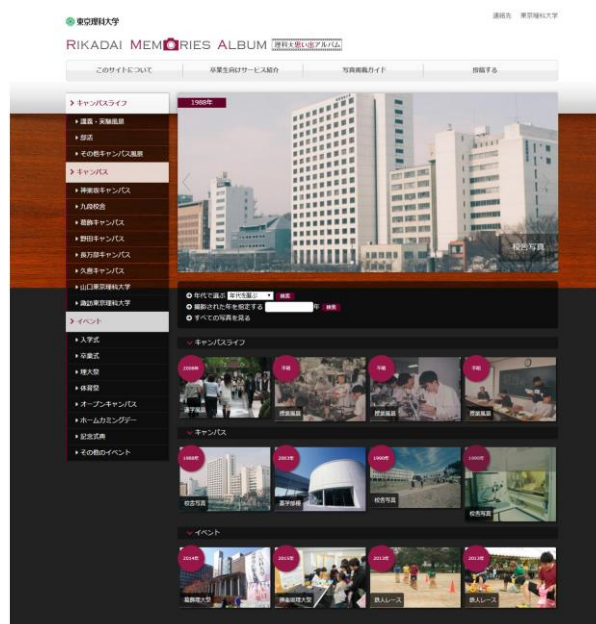

卒業生向け特設 WEB コンテンツ「理科大思い出アルバム」を開設 ～卒業生と大学の双方向性コミュニケーションを促進～

東京理科大学

東京理科大学（学長：藤嶋 昭）は、多くの卒業生達が紡いできた本学での思い出の数々を、写真を通じて共有し合い、アーカイブ化していくことを目的に、1月27日より同窓生向け特設 WEB サイト「理科大思い出アルバム」を開設いたします。

- ●卒業生と大学の双方向性コミュニケーションを促進
- ●大学内のデータベースのみに埋もれがちな、大学が保有する「財産」である写真を広く公開する
- ●卒業生自身が持つ写真を投稿できる

本サイトでは、キャンパスライフ（講義・実験風景）や、各キャンパス・姉妹校に関わる本学所有の写真を時系列・カテゴリ毎にだれでも分かりやすく閲覧することができます。また、卒業生一人ひとりが持っている大学から無料で付与されている個人アカウントを使用することで、自身の思い出写真の投稿を行うこともできます。

時代やキャンパスの垣根を越えた本学での思い出を、アルバムをめくるように楽しんでもらうとともに、同級生や先輩・恩師との交流を深める場の提供を目指します。

同窓生向け特設 WEB サイト「理科大思い出アルバム」の概要は以下のとおりです。