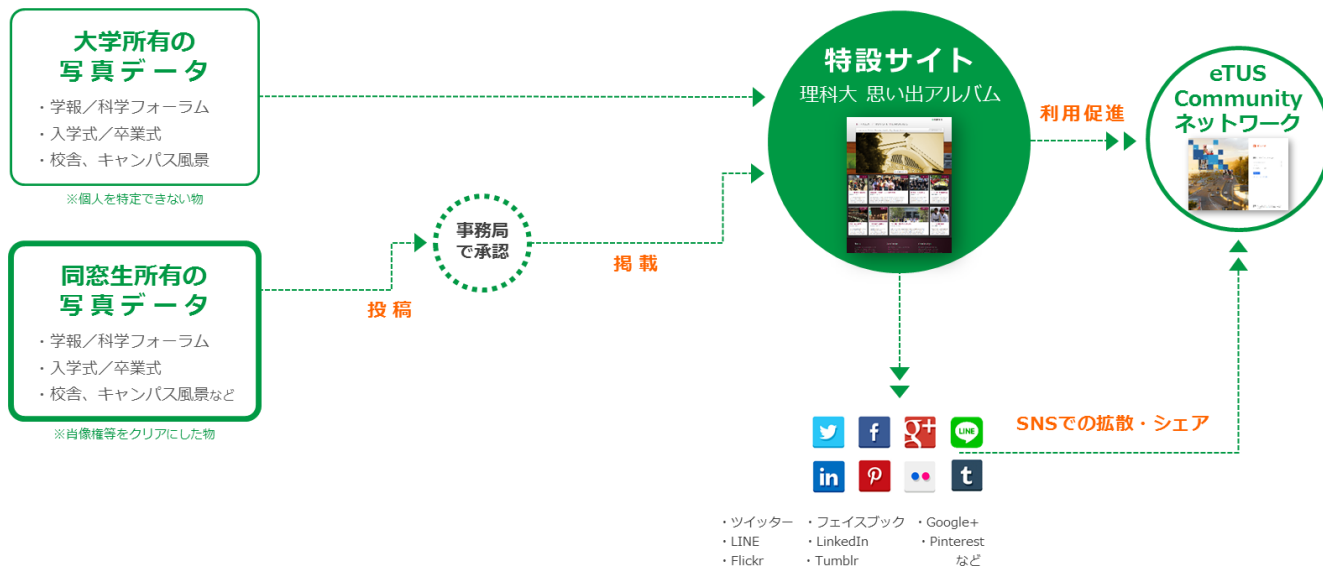

【同窓生向け特設 WEB サイト「理科大思い出アルバム」概要】

- サイト URL : <https://omoide.tus.ac.jp/> (一般閲覧可)
- 開設日 : 2016年1月27日 10:00より
- 設置場所 : 本学ホームページ上 (トップ画面)
- 主な機能/コンテンツ :
  - ① 投稿機能
    - PC またはスマートフォンより写真投稿可
    - ※1 写真あたり、200KB～2MB 程度の JPEG 形式
    - ※卒業生のみ投稿可能
  - ② 検索・並び替え
    - 年度 (年) / カテゴリ (キャンパス・イベント) などから検索・ソートが可能
  - ③ 管理機能
    - 掲載の可否や、投稿者のデータを閲覧するための管理ページ
  - ④ SNS との連携
    - フェイスブックやツイッターの他、ビジネス向け SNS の LinkedIn などへも連携が可能
  - ⑤ マルチデバイス対応
    - スマートフォン、タブレットでの閲覧に最適化したページを自動表示
  - ⑥ 卒業生専用サービス紹介
    - eTUS Community* ネットワークの概要と活用方法などを紹介

*eTUS Community…本学が全卒業生に提供するグループウェア。大学からの発信や情報共有などに利用できるシステム (本学オリジナル)

■ コミュニケーション連携について

～報道関係者の皆様からのお問い合わせ～

東京理科大学 広報課 (担当: 竹内・横目・栗原)

TEL : 03-5228-8107 FAX : 03-3260-5823

E-mail : koho@admin.tus.ac.jp