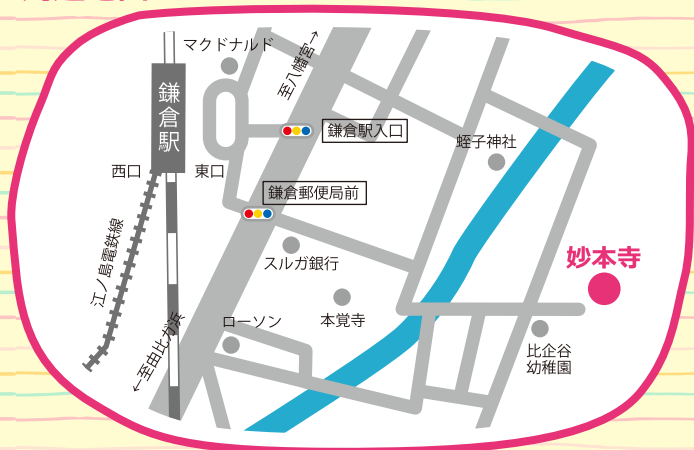

くぼたまさと つくって話そう

親子で楽しむ工作・
トークショー

2016年2月14日(日)

くぼたまさと氏による工作&
くぼたまさと氏と立正大学 社会福祉学部 大竹 智教授 (副学長) との対談
テーマ:「子どもの育ちを考える」

1. **【会場】** 妙本寺 (鎌倉市大町 1-15-1)
   鎌倉駅から徒歩7分
   ※駐車場はありません、公共交通機関をご利用ください
2. **【時間】** 午前の部 11:15 ~ 12:00
   午後の部 13:30 ~ 14:15
3. **【受講料】** 無料 (要応募 先着順)
4. **【対象】** 未就学児とその保護者
5. **【定員】** 午前 60組・午後 60組 (計 120組)
   ※同伴保護者は2名まで
6. **【応募】** インターネット応募 2月10日(水)まで
   (但し定員になり次第、締め切ります)
   立正大学ホームページ
   <http://www.ris.ac.jp/>
   よりお申し込みください。
7. **【主催】** 立正大学
8. **【地域連携】** 妙本寺、比企谷幼稚園

QRコード

周辺地図

【問い合わせ先】

立正大学 学長室 広報課 TEL: 03-3492-5250

「モラリスト×エキスパート」を育む。

立正大学