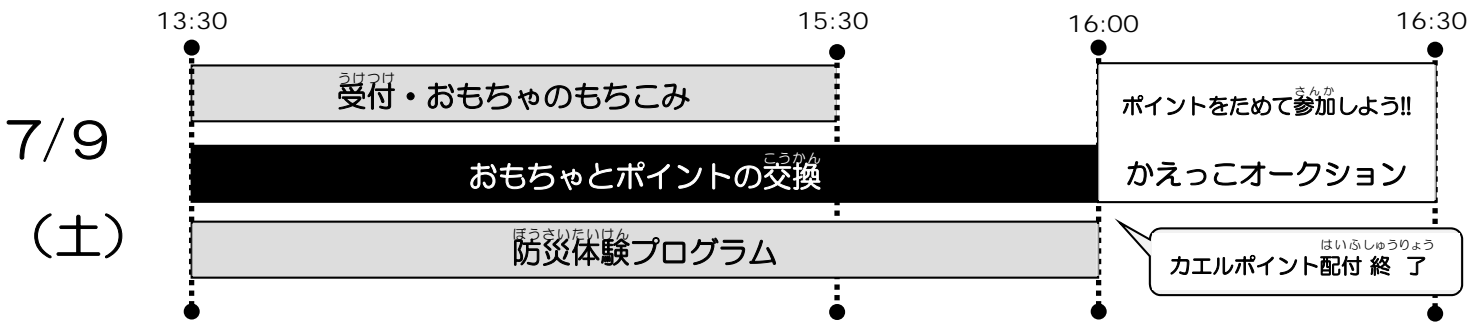

ちゅうもく 注目ポイント!

はしご車やポンプ車も
あそびに来るよ!

これらの防災体験プログラムに参加すると、おもちゃと交換できる

「カエルポイント」がもらえるよ!

さらに、会場内にある一部ブースでも参加するとポイントがもらえるので、採ってみてね。

ポイント
2倍!!

共立の校舎を見よう!

タイムスケジュール