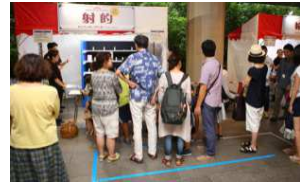

場所

B1Fサンクンガーデン・1Fガレリア/エクセルシオール前 周辺

東京オペラシティレストラン&ショップの屋台が特設会場
で登場し、お客様は購入して飲食ができるピアガーデンを
開催。キッチンカーが10台(予定) 出店します。

飲食店舗の屋台フード販売設置場所

会場MAP

ミュージック&パフォーマンス

20周年記念特別ミュージシャン・パフォーマー

8.25
thu