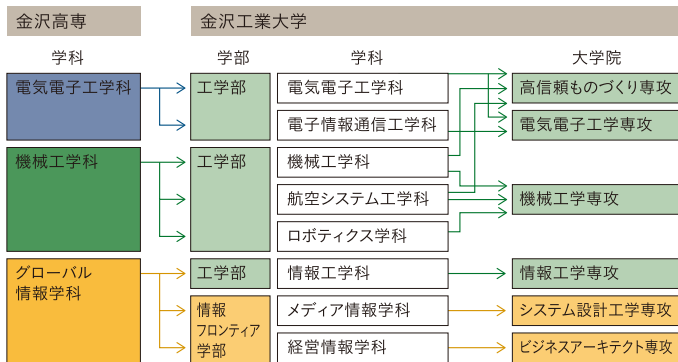

## 会話力を試すチャンス

1週間  
4年次  
シンガポール  
修学旅行

## 多国籍チームを組みイノベーション創出

3週間  
4年次(希望者)  
アジアの村で  
ラーニング  
エクスプレス

## 進学 卒業後は金沢工業大学3年次に推薦で編入学できます。

進学を希望する学生には、金沢工業大学3年次に推薦で編入学できる制度があります。金沢高専での学業成績が中位であれば十分に推薦資格認定試験を通過できるため、受験勉強に時間を割くことなく高専・大学の7年間で専門分野を追究することができます。

■主な進学先  
金沢工業大学  
富山大学  
豊橋技術科学大学  
長岡技術科学大学 ほか