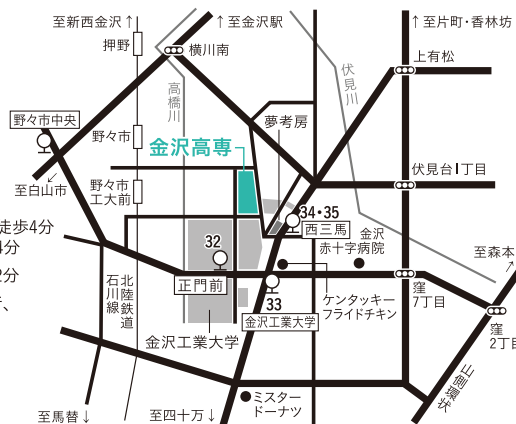

電車

北陸鉄道石川線 野々市工大前下車、徒歩5分
金沢高専校舎横に駐車場・駐輪場があります

学生アパートもあります

家が遠くて自宅通学できない学生のために、金沢高専指定の学生アパートがあります。

学校法人金沢工業大学

金沢工業高等専門学校

電気電子工学科 | 機械工学科 | グローバル情報学科

✉ nyusi@kanazawa-tc.ac.jp WEB 金沢高専 検索

TEL. 076-248-1080 〒921-8601 石川県金沢市久安2-270

12/5日~7日 保護者のための
夜の学校見学会開催します
19:00~20:30

担当者が校内をご案内しながら
金沢高専の教育などについて
ご説明いたします。

申し込み不要
当日お気軽に金沢高専へお越し下さい。