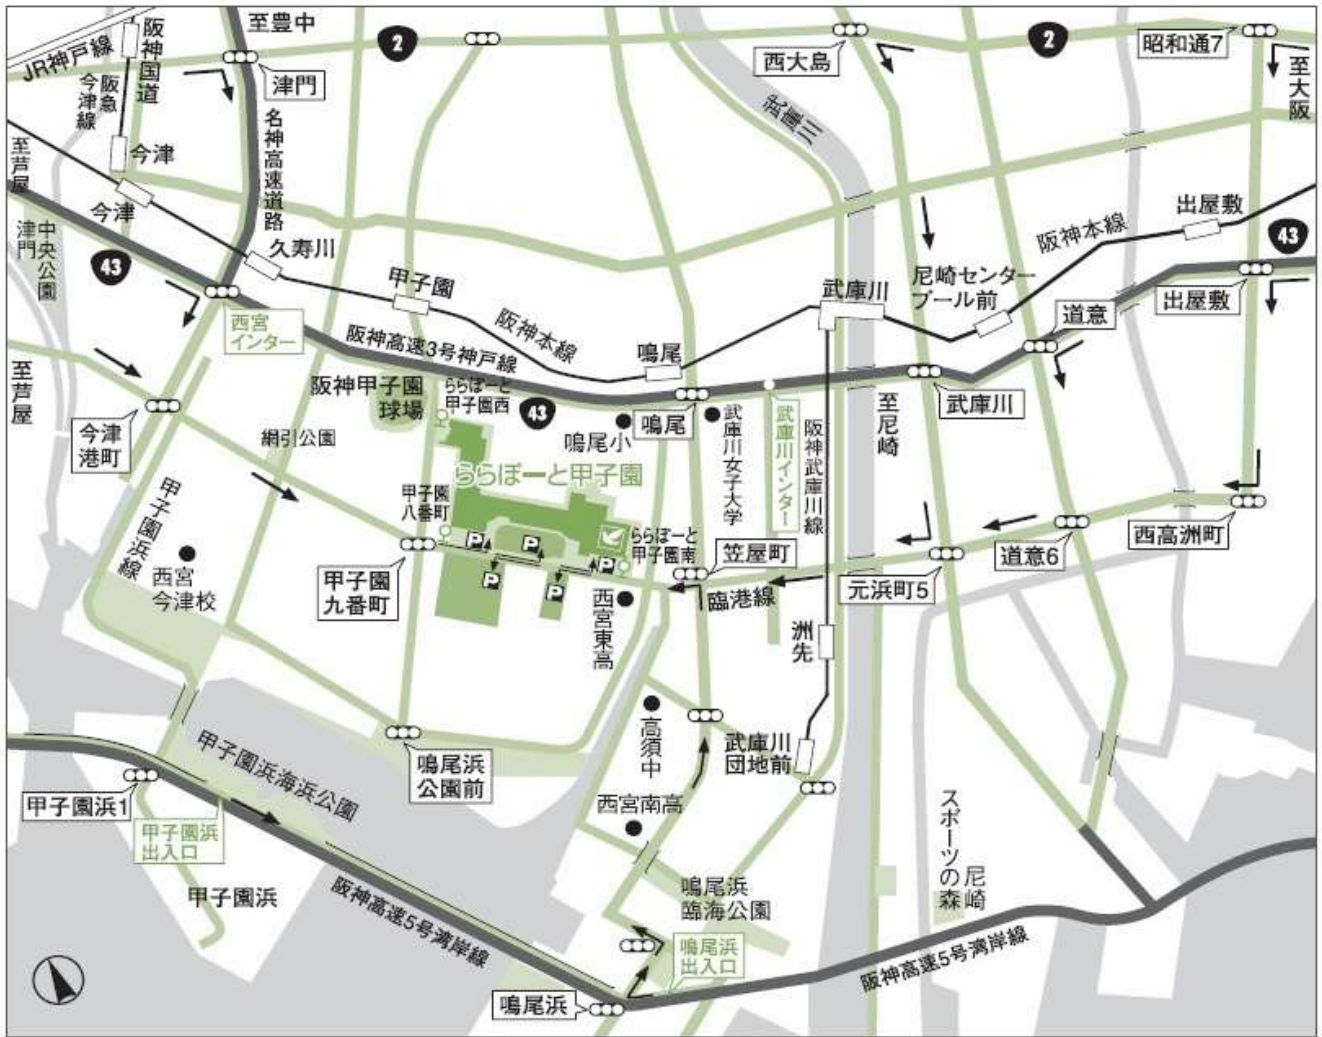

<添付資料3>位置図

【広域図】