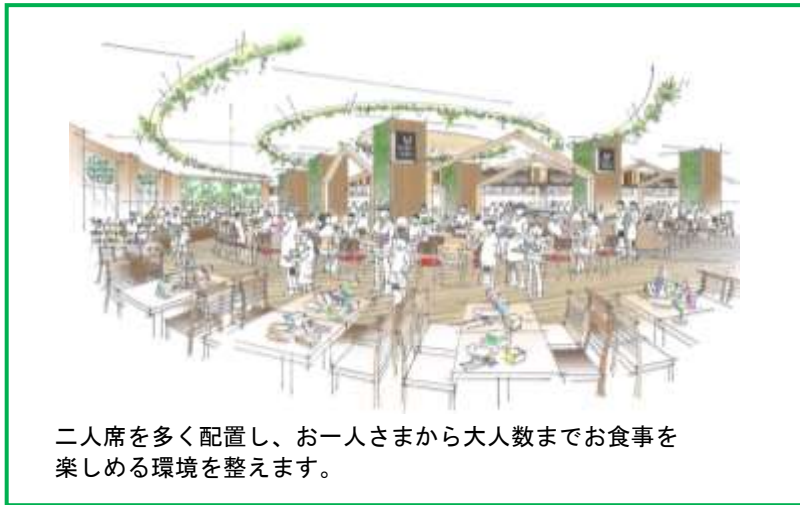

「三井ショッピングパーク ららぽーと甲子園」外観

リニューアルのポイント

①飲食ゾーンの環境を刷新し、「ららぽーと甲子園フードスタジアム」がオープン

- ・レストランゾーン、フードコートをもとと緑をテーマにした空間へリニューアルし、飲食ゾーン名称を「ららぽーと甲子園フードスタジアム」に
- ・フードコート席数を約100席増やし約640席に、子育てファミリーに嬉しい小上がり席も新設
- ・「ららぽーと甲子園フードスタジアム」には、兵庫県初出店となる人気の「ハワイアングルメバーガー クア・アイナ」をはじめ、「Chibo's Kitchen」、「甲子園応援団 勝男じゅにあ」、「さくら食堂」など多彩な飲食店舗がオープン

②子育てファミリーをはじめとする多世代のお客さまにやさしい施設へ共用部を刷新

- ・屋外広場（マウンテンブリーズ）をファミリーが集い憩える広場へ改修
- ・ららキッズパーク（2F）のリニューアル、キッズスペースを新設（1F）

③関西初出店を含む新規31店舗がオープン

- ・関西初の常設店舗となる「妖怪ウォッチ オフィシャルショップ ヨロズマート」、ショッピングモール初出店となる「north object」などの店舗がオープンするほか、「Franc franc」、「久世福商店」、「Salut!」、「ティファールストア」などバラエティに富んだ店舗がオープン

④リニューアルに合わせて様々なキャンペーンを実施

- ・3月18日（土）より、リニューアルオープンキャンペーンを実施
- ・キッズニア甲子園、阪神タイガースと連携したイベントをオープンに合わせて実施

① 飲食ゾーンの環境を刷新し、「ららぽーと甲子園フードスタジアム」がオープン

飲食ゾーン（フードコート、レストランゾーン）を、木と緑をテーマに自然に囲まれながら食事を楽しむことができる空間に環境を刷新し、名称を「ららぽーと甲子園フードスタジアム」にします。

フードコートの総座席数は、約 100 席増やし約 640 席にします（小上がり席含む）。フードコート内には子育てファミリーのお客さまに嬉しい小上がり席（16 席）を新設します。

二人席を多く配置し、お一人さまから大人数までお食事を楽しめる環境を整えます。

3/18(土)
OPEN

テラス席は、デッキの上でゆっくり寛げる落ち着いた空間となるよう、ファニチャー等を一新します。

木目調をベースに天井・柱はグリーンの装飾をあしらい、自然を感じさせる居心地の良い温かみのある空間デザインになります。