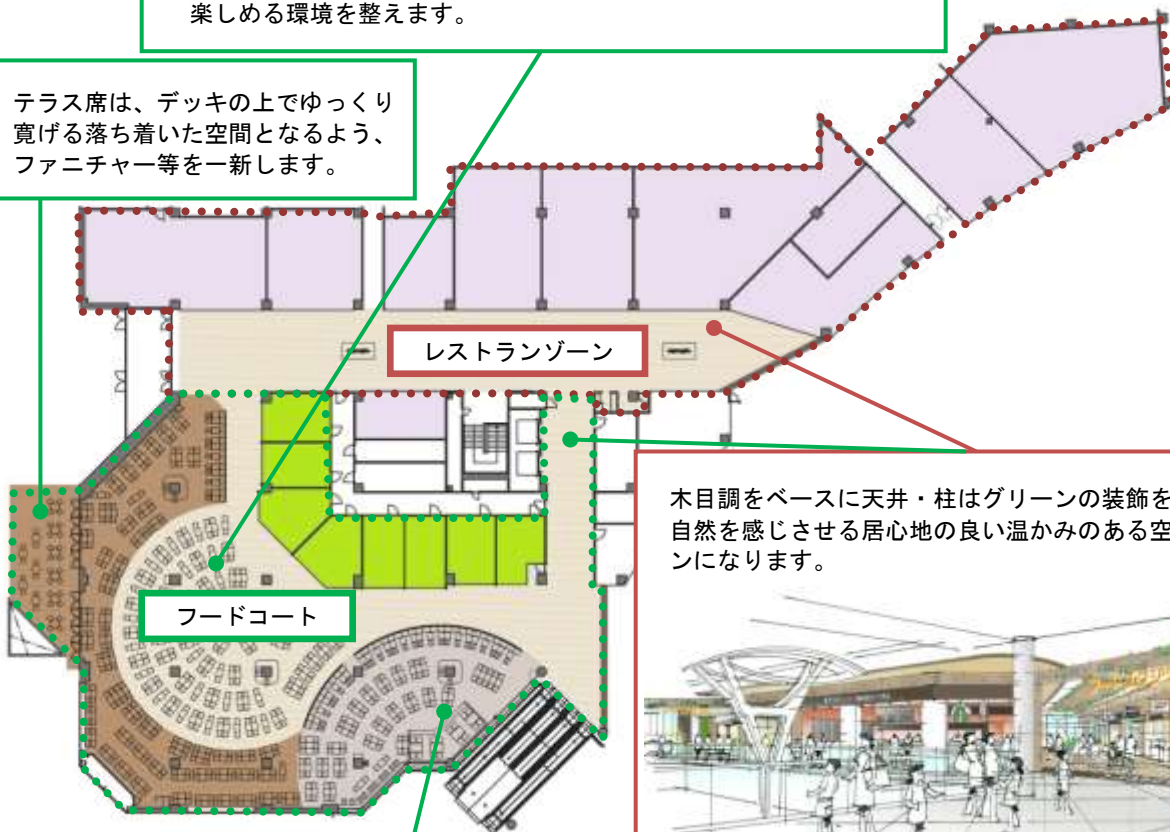

②子育てファミリーをはじめとする多世代のお客さまにやさしい施設へ共用部を刷新

- ・屋外広場（マウンテンブリーズ）をファミリーが集い憩える広場へ改修
- ・ららキッズパーク（2F）のリニューアル、キッズスペースを新設（1F）

③関西初出店を含む新規31店舗がオープン

- ・関西初の常設店舗となる「妖怪ウォッチ オフィシャルショップ ヨロズマート」、ショッピングモール初出店となる「north object」などの店舗がオープンするほか、「Franc franc」、「久世福商店」、「Salut!」、「ティファールストア」などバラエティに富んだ店舗がオープン

④リニューアルに合わせて様々なキャンペーンを実施

- ・3月18日（土）より、リニューアルオープンキャンペーンを実施
- ・キッズニア甲子園、阪神タイガースと連携したイベントをオープンに合わせて実施

① 飲食ゾーンの環境を刷新し、「ららぽーと甲子園フードスタジアム」がオープン

飲食ゾーン（フードコート、レストランゾーン）を、木と緑をテーマに自然に囲まれながら食事を楽しむことができる空間に環境を刷新し、名称を「ららぽーと甲子園フードスタジアム」にします。

フードコートの総座席数は、約 100 席増やし約 640 席にします（小上がり席含む）。フードコート内には子育てファミリーのお客さまに嬉しい小上がり席（16 席）を新設します。

二人席を多く配置し、お一人さまから大人数までお食事を楽しめる環境を整えます。

3/18(土)
OPEN

テラス席は、デッキの上でゆっくり寛げる落ち着いた空間となるよう、ファニチャー等を一新します。

木目調をベースに天井・柱はグリーンの装飾をあしらい、自然を感じさせる居心地の良い温かみのある空間デザインになります。

小上がり席（16 席）を新設。
赤ちゃんを寝かせながら安心して食事を楽しめます。

※上記の写真・イラストは全てイメージです。

■「ららぽーと甲子園フードスタジアム」には、多彩な飲食店舗がオープン

【フードコート】

フードコートは 8 店舗のうち、6 店舗が新しくなり、フードコート初出店となる「Chibo's Kitchen」、
「甲子園応援団 勝男じゅにあ」をはじめ、「デリッシュ ウフ」、「さくら食堂」、「リンガーハット」が 3
月 18 日にオープンします。（「ローストビーフ丼&ステーキ Block」は 2016 年 12 月にオープン済）