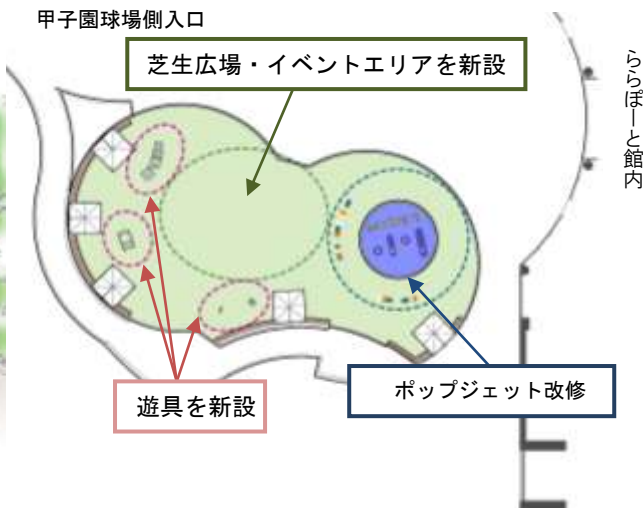

●新宿さぼてん

創業50年のとんかつ専門店。「野菜と一緒に」をコンセプトに、美味しさを追求し、健康に配慮したメニューを提供します。

●ぎをん椿庵

もちもちの食感の生パスタに、和風アレンジした、ピザ・スイーツをとりいれたセット料理も充実。ティータイムにも是非ご利用ください。

②子育てファミリーをはじめとする多世代のお客さまにやさしい施設へ共用部を刷新

■屋外広場（マウンテンブリーズ）をファミリーが集い憩える広場へ改修

3/18(土)
OPEN

甲子園球場側の玄関口である屋外公園（マウンテンブリーズ）をファミリーが集う憩いの場へと改修します。人工芝を使った広大な芝生広場と遊具を新設し、子育てファミリーにとって居心地の良い空間に変わります。

併せて既設のポップジェットを音と連動する楽しい仕掛けのあるものに刷新し、お子さまがもっと楽しめる空間になります。

また、芝生広場をイベントスペースとしても活用し、施設の新たな賑わいを創出する広場へと進化させます。