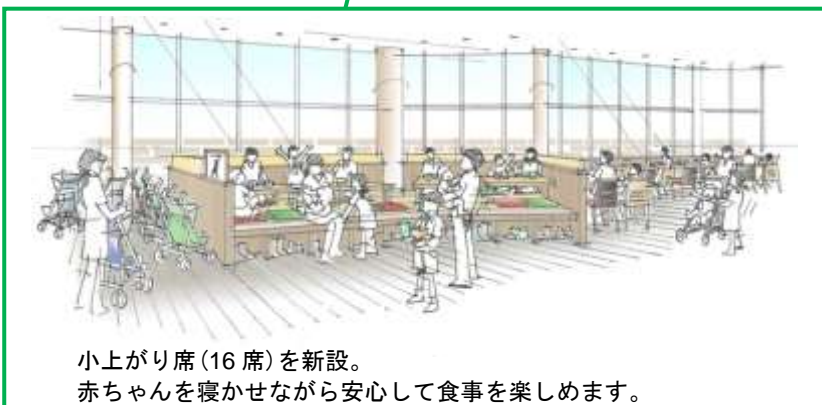

④リニューアルに合わせて様々なキャンペーンを実施

- ・3月18日（土）より、リニューアルオープンキャンペーンを実施
- ・キッズニア甲子園、阪神タイガースと連携したイベントをオープンに合わせて実施

① 飲食ゾーンの環境を刷新し、「ららぽーと甲子園フードスタジアム」がオープン

飲食ゾーン（フードコート、レストランゾーン）を、木と緑をテーマに自然に囲まれながら食事を楽しむことができる空間に環境を刷新し、名称を「ららぽーと甲子園フードスタジアム」にします。

フードコートの総座席数は、約 100 席増やし約 640 席にします（小上がり席含む）。フードコート内には子育てファミリーのお客さまに嬉しい小上がり席（16 席）を新設します。

二人席を多く配置し、お一人さまから大人数までお食事を楽しめる環境を整えます。

3/18(土)
OPEN

テラス席は、デッキの上でゆっくり寛げる落ち着いた空間となるよう、ファニチャー等を一新します。

木目調をベースに天井・柱はグリーンの装飾をあしらい、自然を感じさせる居心地の良い温かみのある空間デザインになります。

小上がり席（16 席）を新設。
赤ちゃんを寝かせながら安心して食事を楽しめます。

※上記の写真・イラストは全てイメージです。

■「ららぽーと甲子園フードスタジアム」には、多彩な飲食店舗がオープン

【フードコート】

フードコートは 8 店舗のうち、6 店舗が新しくなり、フードコート初出店となる「Chibo's Kitchen」、
「甲子園応援団 勝男じゅにあ」をはじめ、「デリッシュ ウフ」、「さくら食堂」、「リンガーハット」が 3
月 18 日にオープンします。（「ローストビーフ丼&ステーキ Block」は 2016 年 12 月にオープン済）