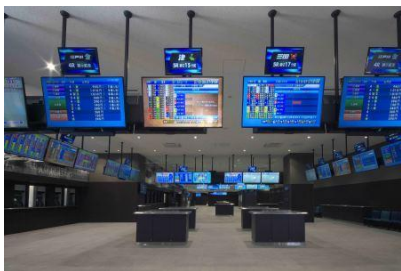

【WIN WINパーク戸田の特長】**(1) 1日最大8レース場の舟券を発売**

ボートレース戸田の全レースをはじめ、全国で展開されるSG・GIレースやモーニングレースなど、1日最大8場96レースを発売します。

(2) 施設概要

外向発売所「WIN WINパーク戸田」は、ボートレース戸田「東観覧棟」1階及び4階となります。館内は完全分煙となっており、清潔感あふれる快適空間をご提供いたします。

1階は一般エリアとなっており、入場無料でボートレースが楽しめます。

また、施設内にコンビニエンスストア「ポプラp a l」とイートインコーナーを併設しております。

4階は有料エリアとなっており、ボートレースを一日ゆったりと快適に楽しめる空間をご提供いたします。

【プレミアムルーム（半個室52席）】

プライベート空間の中、専用のタッチパネルモニターでレース観戦と投票が可能です。

また、ウェルカムドリンクやフードサービス・予想専門誌の提供などの各種サービスをご用意しております。

【WIN WINシート（80席）】

全席モニター付指定席でレース観戦が可能です。

※開設前日（2月10日）午後以内覧会を実施いたします。取材等される場合は下記問い合わせまで御連絡ください。

＝本件に関するお問い合わせ＝

戸田競艇組合 開催課 業務担当 （平日9:00～17:00）

Tel : 048-441-7714 Fax : 048-441-7719

東観覧棟4階

プレミアムルーム在席投票

WIN WINシート

プレミアムルーム外観

東観覧棟1階
一般フロア

アクセスマップ

【WIN WINパーク戸田 概要】

1	名称	ボートレース戸田 外向発売所「WIN WINパーク戸田」	
2	設置場所	埼玉県戸田市戸田公園 8番22号 (ボートレース戸田 東観覧棟内1階・4階)	
3	施行者	戸田競艇組合	
4	設置者	戸田競艇組合	
5	延床面積	2,413.70 m ²	
6	建物構造	鉄骨鉄筋コンクリート造 一部鉄骨造	
7	座席数	1階一般エリア	休憩用：30席
		4階有料エリア	プレミアムルーム（半個室）：52席 WIN WINシート：80席
8	窓口数	1階一般エリア	19窓 (自動発払機：10窓・自動発売機8窓・有人払戻窓口1窓)
		4階有料エリア	13窓 (自動発払機：7窓・自動発売機4窓・有人払戻窓口2窓)
			在席投票端末52台・キャッシュレス投票機4台
9	発売舟券種類	2連勝単式、2連勝複式、拡大2連勝複式、3連勝単式、3連勝複式	
10	営業日数	年間250日以内	
11	営業時間	午前10時からデイレースの第12レース終了まで (本場がナイター場外発売実施時は、ナイターレースの第12レース終了まで)	
12	営業目標金額	1,500万円/日	
13	開設日	平成29年2月11日	