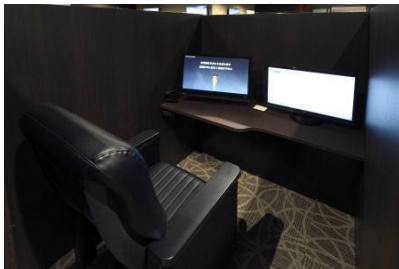

プレミアムルーム在席投票