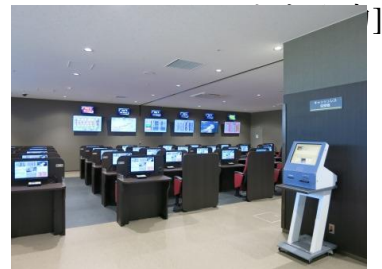

また、施設内にコンビニエンスストア「ポプラp a l」とイートインコーナーを併設しております。

4階は有料エリアとなっており、ボートレースを一日ゆったりと快適に楽しめる空間をご提供いたします。

【プレミアムルーム（半個室52席）】

プライベート空間の中、専用のタッチパネルモニターでレース観戦と投票が可能です。

また、ウェルカムドリンクやフードサービス・予想専門誌の提供などの各種サービスをご用意しております。

WIN WINシート

プレミアムルーム外観

東観覧棟1階
一般フロア

アクセスマップ

【WIN WINパーク戸田 概要】

1	名称	ボートレース戸田 外向発売所「WIN WINパーク戸田」	
2	設置場所	埼玉県戸田市戸田公園 8番22号 (ボートレース戸田 東観覧棟内1階・4階)	
3	施行者	戸田競艇組合	
4	設置者	戸田競艇組合	
5	延床面積	2,413.70 m ²	
6	建物構造	鉄骨鉄筋コンクリート造 一部鉄骨造	
7	座席数	1階一般エリア	休憩用：30席
		4階有料エリア	プレミアムルーム（半個室）：52席 WIN WINシート：80席
8	窓口数	1階一般エリア	19窓 (自動発払機：10窓・自動発売機8窓・有人払戻窓口1窓)
		4階有料エリア	13窓 (自動発払機：7窓・自動発売機4窓・有人払戻窓口2窓)
			在席投票端末52台・キャッシュレス投票機4台
9	発売舟券種類	2連勝単式、2連勝複式、拡大2連勝複式、3連勝単式、3連勝複式	
10	営業日数	年間250日以内	
11	営業時間	午前10時からデイレースの第12レース終了まで (本場がナイター場外発売実施時は、ナイターレースの第12レース終了まで)	
12	営業目標金額	1,500万円/日	
13	開設日	平成29年2月11日	