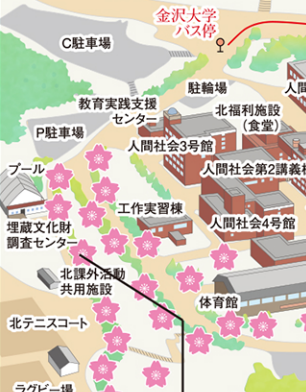

至富山県南砺市

キャンパスマップ

KANAZAWA UNIVERSITY KAKUMA CAMPUS MAP

北地区

南地区

中地区

プール前