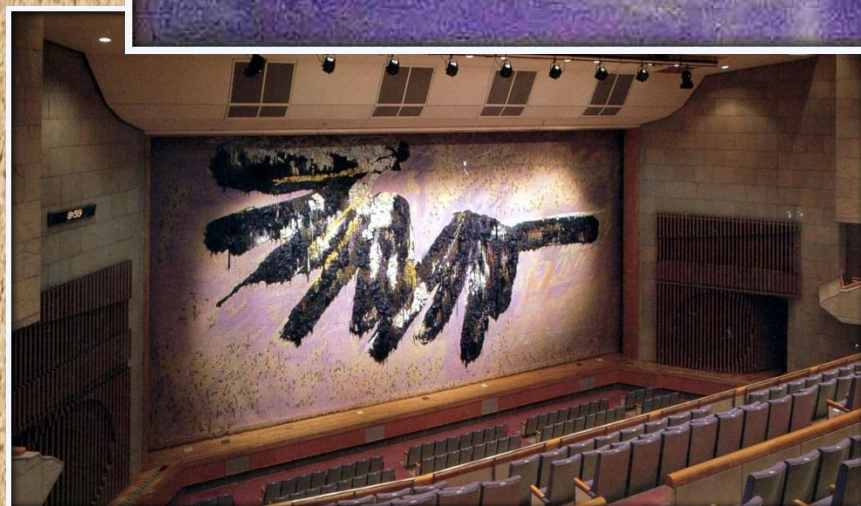

聖徳大学収蔵名品展

利根山光人

油彩画の世界

『無限』 1980年 H54.0×W104.5 cm

この油絵を基に製作した川並香順記念講堂の緞帳(じゆんちやう)は、1981年に第6回吉田五十八賞(建築美術部門)を受賞した。

川並香順記念講堂の緞帳

平成29年3月30日(木)～10月21日(土)

午前9時～午後5時 (休館 毎日曜・祝日と学事日程による休業日)

聖徳大学8号館1階 利根山光人記念ギャラリー

JR常磐線・JR乗り入れ地下鉄千代田線・新京成線とも松戸駅下車、東口より徒歩5分 (学内に駐車場はありません)

『ドン・キホーテ』 1987年 H116.0×W90.0 cm

『早春賦』 H32.0×W52.0 cm

『飛ぶ鳥』 H26.0×W34.0

『ミロ風』 1993年 H52.0×W40.0 cm

『思案』 1993年 H91.0×W60.0 cm