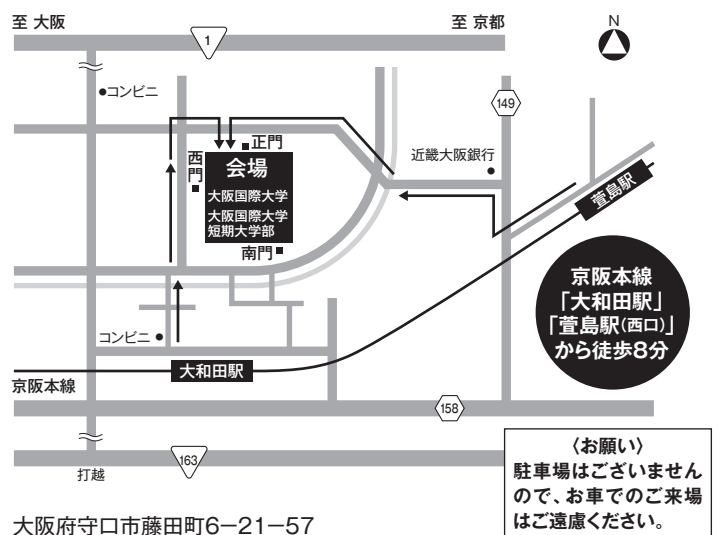

大阪国際大学「経営経済学部」開設記念

(2018年4月開設届出手段中)※内容は予定であり、変更する場合があります。

第29回 国際シンポジウム

未来を創り、社会を変える、ひとづくり

～産官学協働による“実践力のある人材の育成”～

参加者募集人数は750名です。応募者多数の場合は抽選となりますので、ご了承ください。
後日、聴講券をお送りいたします。*募集締切6/6(火)

FAX申し込み用紙

必要事項をみれなくご記入のうえ、お申し込みください。
※参加者複数の場合は、代表者のお名前をご記入ください。

フリガナ		ご職業			
お名前 (代表者名)		年齢	歳	参加 人数	人
	○で囲んでください 男・女				
ご住所	〒 —				
お電話番号	( ) —	FAX番号	( ) —		

「大阪国際大学 国際シンポジウム」係 FAX.06-6351-1316

※お申し込みいただいた際の内容は聴講券の発送以外には使用いたしません。※参加の可否は聴講券の発送をもって代えさせていただきます。

はがき または WEBでのお申し込みは

代表者名・年齢・性別・職業・参加人数・郵便番号・住所・電話番号を明記し、下記までお申し込みください

はがき 〒530-0043 大阪市北区天満4-6-10 合椎ビル301 「大阪国際大学 国際シンポジウム」係

WEB <https://www.yomiuri-osaka.com/oiu>

大阪国際大学・大阪国際大学短期大学部 守口キャンパス「奥田メモリアルホール」のご案内

【大阪方面から】

- ●京阪本線「京橋駅」より急行または準急で「守口市駅」(5分)
  普通に乗り換え「大和田駅」(6分)下車(徒歩8分)

【京都方面から】

- ●京阪本線「丹波橋駅」より特急または急行で「枚方市駅」(21分)
  準急に乗り換え「萱島駅」(14分)下車(徒歩8分)

【茨木方面から】

- ●大阪モノレール「南茨木駅」より「門真市駅」(12分)
  京阪本線「門真市駅」より普通で「大和田駅」(3分)下車(徒歩8分)

【神戸方面から】

- ●JR東海道本線「三ノ宮駅」より新快速で「大阪駅」(24分)
  JR環状線外回りに乗り換え「京橋駅」(7分)
  京阪本線「京橋駅」より急行または準急で「守口市駅」(5分)
  普通に乗り換え「大和田駅」(6分)下車(徒歩8分)

■お問い合わせ

OIU国際シンポジウム事務局 TEL.06-6351-1696 (10:00~17:00/土日祝を除く)