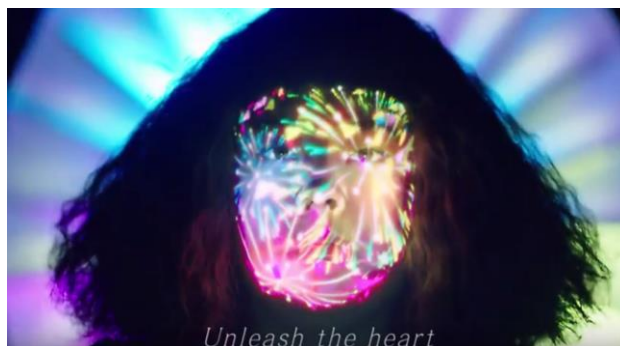

 **BOAT RACE NEWS**

※新CMの情報解禁日時は5月29日（月）0時となります。

2017ボートレース新CM 第4弾オンエア開始！

美しい花火が直美の顔を彩る！？

衝撃のフェイスプロジェクションマッピング！

一般財団法人BOATRACE振興会（東京都港区三田）は、2017年5月29日（月）より、2017新CMシリーズの第4弾「花火」篇を全国で放映します。

ボートレース未経験の方も、ボートレースファンの方も、かつてファンだった方も、年代性別を問わず、もっと気軽にボートレースをやろう！という想いを込めて

” Let's BOAT RACE ! ”

をキーワードにしたシリーズとなります。

本シリーズではタレントの渡辺直美が2年ぶりに再登場し、大都市や景勝地、夜のボートレース場など様々なシチュエーションでボートレースの魅力を訴求する内容となっています。

第4弾CMは、目を閉じた渡辺直美さんの顔が、鮮やかに光り出す印象的なシーンから始まります。ボートのスタートシーンを表したようなその光はやがて、夏の風物詩である“花火”に変わります。大きな花火が上がり、幻想的な魅力が詰まったナイトレースの映像に変わります。

今回は魅力的なナイトレースを表現するために、渡辺直美さんの顔サイズを測定しプログラミングしたフェイスプロジェクションマッピングを採用しました。第1弾CM同様、BENIさんが歌う「見えないスタート」をBGMで使用し、CMの映像をより壮大な印象にしています。

＝本件に関するお問い合わせ＝

BOAT RACE 振興会 広報部広報宣伝課 皆川・田中 （平日9：00～17：00）

Tel : 03-3451-0501 Fax : 03-3451-0429