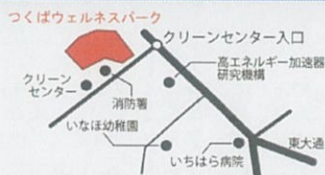

# 7/9 (日) 筑波学院大学DAY

プレナスチャレンジリーグ EAST 第13節 11:00kickoff

つくばFCレディース vs ノルディーア北海道

★北の女神を、夏のつくばで迎え撃つ!!

関東サッカーリーグ1部 前期第9節 17:00kickoff

ジョイフル本田つくばFC vs 横浜猛蹴

★両チームの打ち合い必至の好カード!

### 会場アクセス

つくば牛久ICより、車で36分  
つくバス(テクノパーク大橋行)で20分  
つくばウェルネスパーク内、  
セキショウチャレンジスタジアム

〒300-4234 茨城県つくば市山木 1565 番地

ジョイフル本田つくばFC vs つくばFCレディース

試合の観戦方法、みどころはホームページで!

[公式WEBサイト]

[www.tsukuba-fc.com](http://www.tsukuba-fc.com)