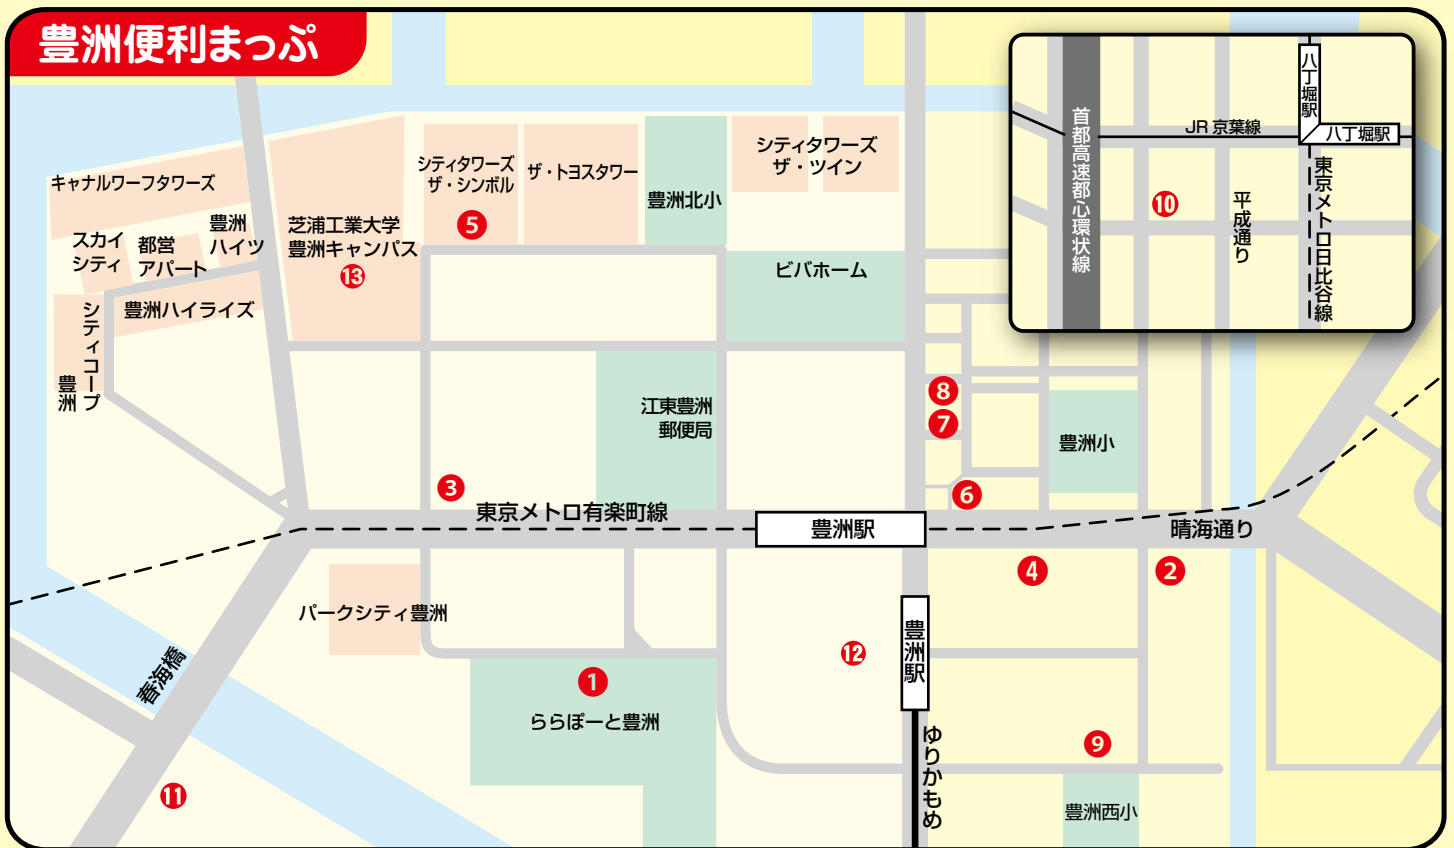

わたあめ

フランクフルト

秋の収穫祭

冷しきゅうり

協賛  
ボルボ・カーズ豊洲 東海工営(株) パルシステム メリ・プリンチペッサ  
山口市 山口銀行豊洲支店 三井不動産レジデンシャル キッズニア東京  
アワーブレイン環境設計(株) Aoki フードストアあおき

(株)ファーコス薬局豊洲 シティタワーズ豊洲津田デンタルクリニック (株)日鉄コミュニティ  
神津クリニック とよす内科クリニック (株)長谷工リアルエステート豊洲店 豊洲キッズダンスDDフューチャー  
メルセデス・ベンツ豊洲 三井のリハウスららぽーと豊洲センター 住友不動産販売豊洲営業センター  
豊洲☆アイドルスター学園 とがり村1号、2号店 タリーズコーヒー-NBF豊洲店 文化堂 (株)八洋 ベルベ  
シーガルダンススタジオ 三井不動産レジデンシャルサービス ママシャイン STEP&STEPジュニアモダンバレエ  
豊洲パークシティ皮膚科 カラフルキッズ/タイ式ヨガKOU パークシティ豊洲デンタルクリニック

# 豊洲便利マップ