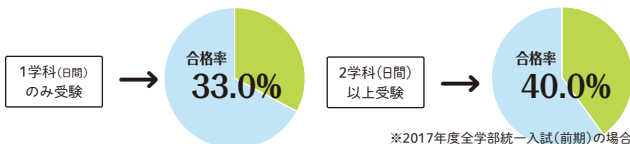

手続きがカンタン

支払いもラクラク

いつでもどこでも
ぎりぎりでも **出願可能**

大東文化大学の 一般入試のポイント

POINT 1 センター試験利用入試(前期)の出願期間を長めに設定！センター試験後の出願が可能！

出願期間	試験日	合格発表
12/18(月) ~1/15(月)	1/13(土) 1/14(日)	2/9(金)

1/15 17:00出願入力締切 1/15 消印有効

POINT 2 全学部統一入試(前期)・一般入試(3教科) 入学手続き期間が長いので、安心して併願できます！

POINT 3 併願すると2つ目の検定料が無料！

グリーン出願 入学検定料割引制度

併願を希望する受験生を対象にした、インターネットでの出願による、検定料の割引制度です

◆3つの入試区分、すべて対象です

センター試験利用入試で併願	一般入試(3教科)で併願	全学部統一入試で併願
1つ目…… 15,000円	1日目…… 35,000円	1学科目…… 35,000円
2つ目…… 0円	2日目…… 0円	2学科目…… 0円
3つ目以降…… +5,000円	3日目以降…… +10,000円	3学科目以降…… +10,000円

大東文化大学の 合格のチャンスを増やす！

絶対にチャンスを増やしたい 同じ・違う学科を学内併願

とにかく合格のチャンスを増やしたい！という人に一番おすすめなのが、学内併願。合格率にもしっかり表れています！

試験日自由選択制

自分の都合に合った試験日を選ぶだけでなく、異なる学科を連続受験することが可能。同じ学科を複数受験することもできます。同じ学科を複数日受験をした場合には、得点が一番高かった日の結果で可否を判定します。

全学部統一入試

入試科目は英語と国語(現代文)の2教科。1回の受験で最大20学科に出願できるので、合格の可能性が広がります。地元で受験することもできるため、受験生の負担を減らすことができます。

国公立大学と併願する場合 専用の延納制度あります

大東文化大学の教育学科と法律学科に合格し、国公立大学と併願する場合には、併願先の国公立大学(前期日程)の合格発表の翌日まで、一次手続き(=入学金)を含め、すべての手続きを延長することができます。 ※教育学科・法律学科のみ対象