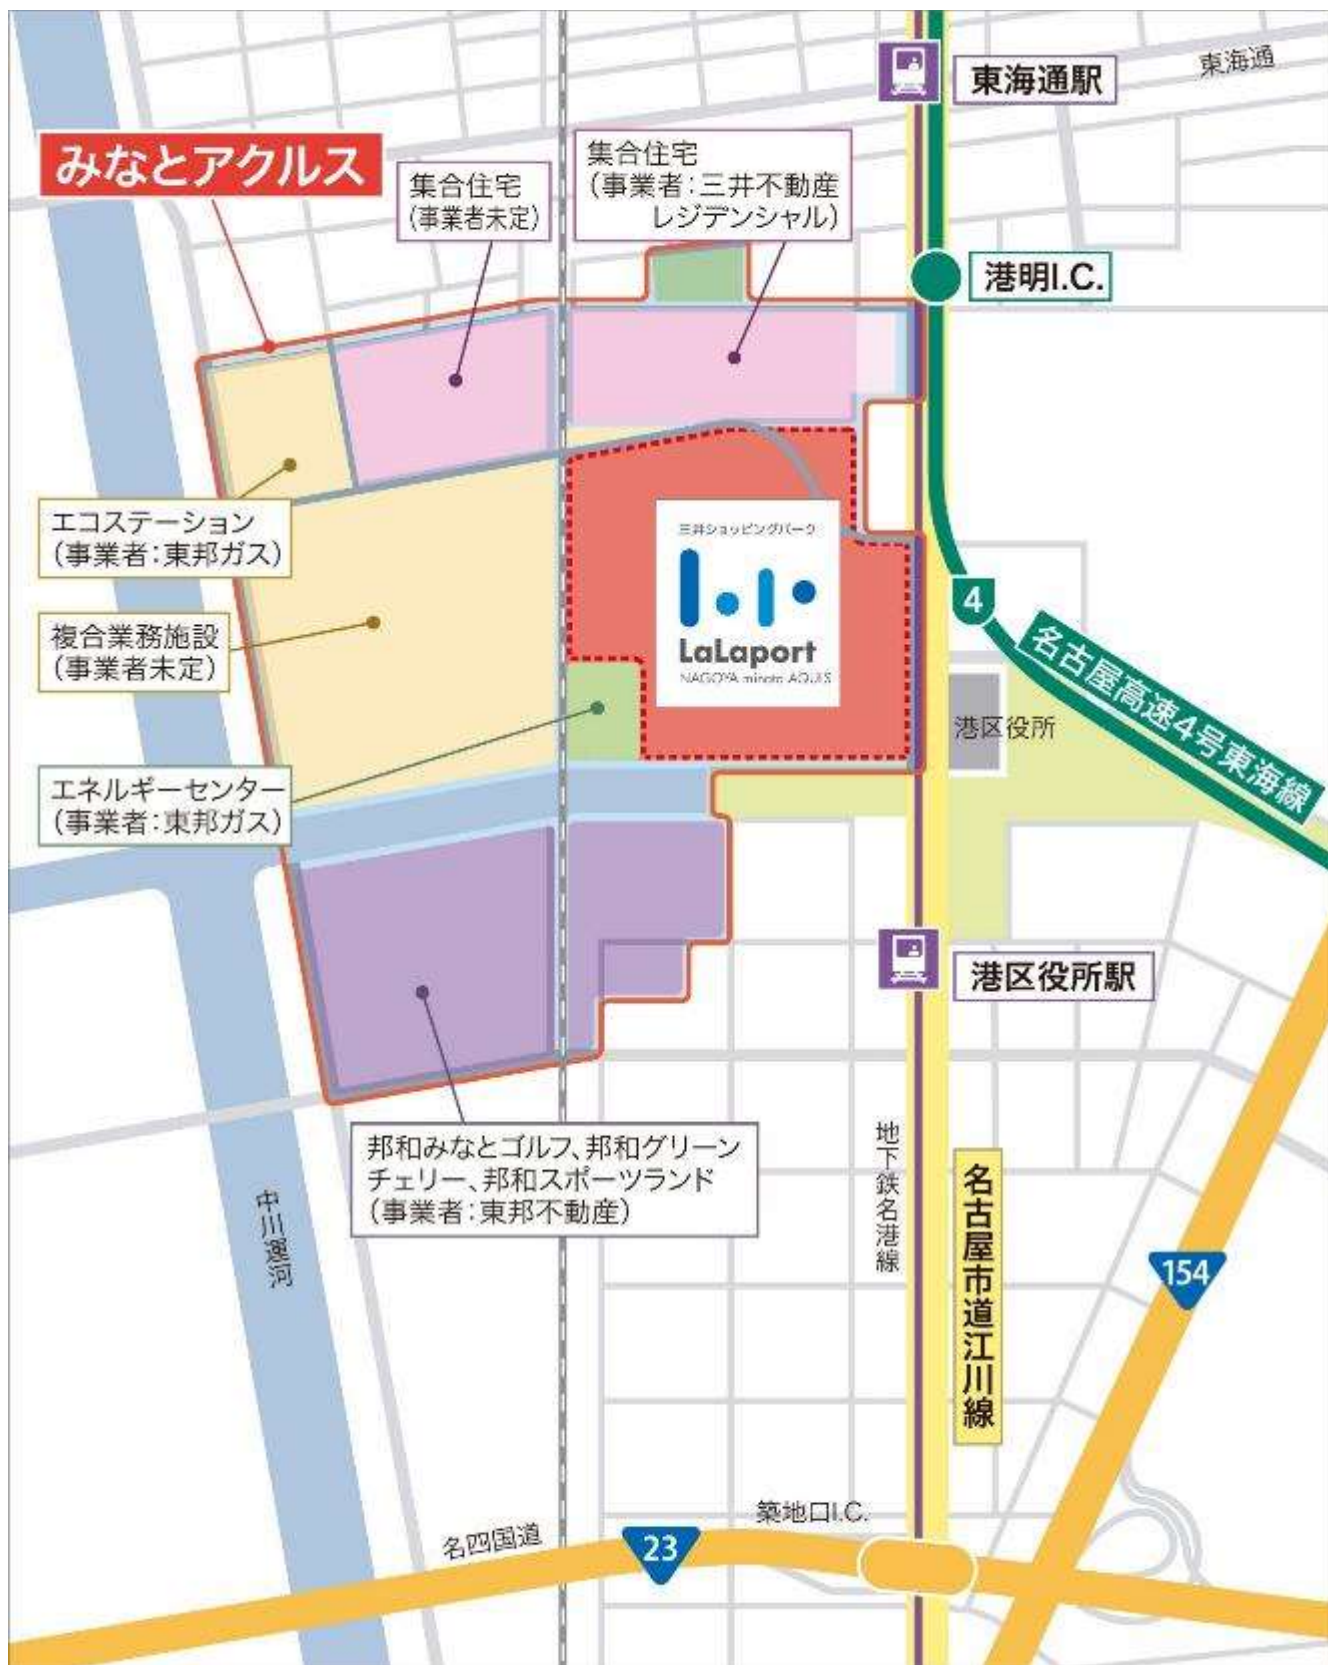

従業員休憩室

(例：三井アウトレットパーク ジャズドリーム長島)

施設内保育園（イメージ）

<添付資料3>出店店舗求人募集 合同説明会 スケジュール

	日程	会場
第1回	4月14日(土)	安保ホール
第2回	5月26日(土)	名古屋コンベンションホール

※第3回以降の開催日程につきましては決定後順次ホームページにて公開いたします。

※主催は「ららぽーと名古屋みなとアクルス採用センター」です。

詳細は施設ホームページ <https://mitsui-shopping-park.com/lalaport/minatoaquils/> でご確認ください。

「ららぽーと名古屋みなとアクルス採用センター」業務委託先  
株式会社ツナグ・ソリューションズ 会社概要

- 本社所在地：〒100-0006 東京都千代田区有楽町 1-1-3 東京宝塚ビル 7F
- 代表取締役社長：米田 光宏
- 開業年月日：2007年3月26日
- 資本金：515,231千円（2017年12月31日現在）
- 従業員数：305名（グループ合計/2017年10月1日現在）

<添付資料 4> 「三井ショッピングパーク ららぽーと名古屋みなとアクルス」計画概要

所在地	愛知県名古屋市港区港明二丁目 501 番 2 他
敷地面積	約 83,200 m <sup>2</sup> (約 25,150 坪)
構造規模	店舗棟 鉄骨造地上 4 階建一部 2 階建 (店舗：1~3 階、駐車場：4 階、屋上) 立体駐車場棟 鉄骨造地上 6 階建 2 棟
延床面積	店舗棟 約 124,700 m <sup>2</sup> (約 37,700 坪) 立体駐車場棟 約 45,500 m <sup>2</sup> (約 13,700 坪)
店舗面積	約 59,500 m <sup>2</sup> (約 18,000 坪)
店舗数	217 店舗
駐車台数	約 3,000 台
交通	名古屋市営地下鉄名港線「港区役所駅」 徒歩 2 分「東海通駅」 徒歩 3 分
スケジュール	着工：2017 年 4 月 1 日 竣工・開業：2018 年 9 月
環境デザイン	株式会社竹中工務店 ＜監修＞外装・内装：The BUCHAN GROUP、株式会社石本建築事務所 ＜監修＞外構：有限会社アースケイプ
設計・施工	株式会社竹中工務店
運営・管理	三井不動産商業マネジメント株式会社

<添付資料 5>位置図  
【広域図】

【詳細図】

<添付資料 6>三井不動産のリージョナル型ショッピングセンター（2018年3月時点）

埼玉

- 三井ショッピングパーク ららぽーと新三郷
- 三井ショッピングパーク ららぽーと富士見

東京

- 三井ショッピングパーク アーバンドック ららぽーと豊洲
- ダイバーシティ東京 プラザ
- 三井ショッピングパーク ららぽーと立川立飛

静岡