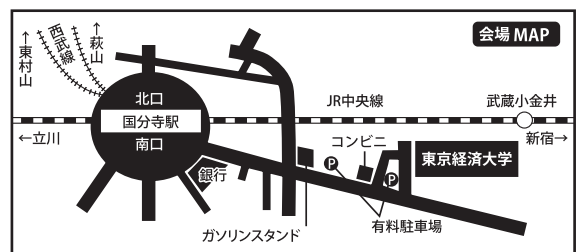

JR中央線・西武線国分寺駅南口 徒歩12分(地図は裏面にあります)

中学受験生・高校受験生と保護者対象 ※中2・小5以下の皆さまも是非ご参加下さい。

主催 東京西地区私立中学校・高等学校 進学相談会実行委員会

問い合わせ先 藤村女子中学・高等学校 TEL. 0422-22-1266

後援 一般財団法人 東京私立中学高等学校協会

会場マップ・参加校は裏面でご確認下さい→

進学相談会

7/8日

私立中高77校参加による個別ブース相談形式
 中学受験生・高校受験生と保護者対象 ※中2・小5以下の皆さまも是非ご参加下さい。

会場：東京経済大学
 (JR中央線・西武線 国分寺駅南口 徒歩12分)

10:00-15:00

- 穎明館 中学校・高等学校
- NHK学園 高等学校
- 桜美林 中学校・高等学校
- 大妻多摩 中学校・高等学校
- 関東国際 高等学校
- 吉祥女子 中学校・高等学校
- 共立女子第二 中学校・高等学校
- 錦城 高等学校
- 国立音楽大学附属 中学校・高等学校
- 啓明学園 中学校・高等学校
- 工学院大学附属 中学校・高等学校
- 佼成学園 中学校・高等学校
- 佼成学園女子 中学校・高等学校
- 国学院大学久我山 中学校・高等学校
- 国際基督教大学 高等学校
- 駒沢学園女子 中学校・高等学校
- 駒澤大学 高等学校
- 駒場学園 高等学校
- 実践学園 中学校・高等学校
- 自由学園 女子部中等科・高等科/男子部中等科・高等科
- 聖徳学園 中学校・高等学校
- 昭和第一学園 高等学校
- 女子美術大学付属 中学校・高等学校
- 白梅学園 清修中学校・高等学校
- 杉並学院 高等学校
- 成蹊 中学校・高等学校
- 聖パウロ学園 高等学校
- 専修大学附属 高等学校
- 創価 中学校・高等学校
- 大成 高等学校
- 大東学園 高等学校
- 拓殖大学第一 高等学校
- 立川女子 高等学校
- 玉川学園 中学部・高等部
- 多摩大学附属聖ヶ丘 中学校・高等学校
- 中央大学杉並 高等学校
- 中央大学附属 中学校・高等学校
- 鶴川 高等学校
- 帝京大学 中学校・高等学校
- 帝京八王子 中学校・高等学校
- 東亜学園 高等学校
- 東海大学菅生 高等学校中等部・高等学校
- 東京純心女子 中学校・高等学校
- 東京電機大学 中学校・高等学校
- 東京農業大学第一 高等学校中等部・高等学校
- 東京立正 中学校・高等学校
- 東星学園 中学校・高等学校
- 桐朋 中学校・高等学校
- 桐朋女子 中学校・高等学校
- 東洋女子 高等学校
- 日本工業大学駒場 中学校・高等学校
- 日本体育大学桜華 中学校・高等学校
- 日本学園 中学校・高等学校
- 日本女子体育大学附属二階堂 高等学校
- 日本大学第二 中学校・高等学校
- 日本大学櫻丘 高等学校
- 日本大学鶴ヶ丘 高等学校
- 八王子学園八王子 中学校・高等学校
- 八王子実践 中学校・高等学校
- 富士見丘 中学校・高等学校
- 藤村女子 中学校・高等学校
- 文化学園大学杉並 中学校・高等学校
- 文華女子 高等学校
- 法政大学 中学校・高等学校
- 宝仙学園 中学校・高等学校
- 豊南 高等学校
- 堀越 高等学校
- 明星学園 中学校・高等学校
- 武蔵野大学 中学校・高等学校
- (現:武蔵野女子学院 中学校・高等学校 2019年名称変更)
- 武蔵野大学附属千代田 高等学院
- 明治学院 中学校・東村山 高等学校
- 明治大学付属中野 中学校・高等学校
- 明治大学付属中野八王子 中学校・高等学校
- 明星 中学校・高等学校
- 明法 中学校・高等学校
- 目白研心 中学校・高等学校
- 八雲学園 中学校・高等学校