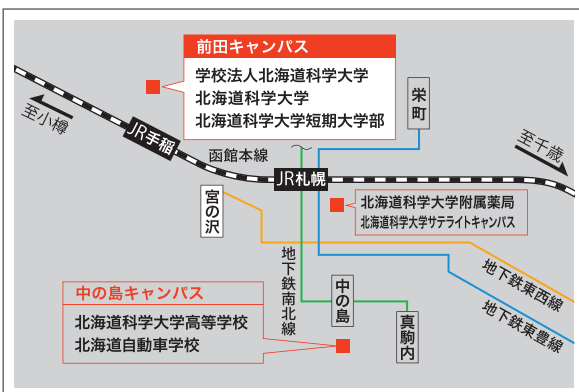

Closed

8

Closed

9

10

11

12

● 展示内容

- ・本学メディアデザイン学科→ デザイン制作・アート・写真などの学生作品の展示 (札幌圏の風景や文化、未来をテーマ)
- ・本学人間社会学科→ フィールドワーク等の成果物展示
- ・本学北方地域社会研究所→ 道南いさりび鉄道等道南文化研究の展示
- ・本学写真部→ 写真作品の展示 (北海道の風景や鉄道をテーマ)
- ・稚内北星学園大学 Wakhok 画像研究会→ 道北の駅舎写真作品、アートフォト等の作品展示 (道北をテーマ)
- ・稚内北星学園大学宗谷地域研究所「鉄路プロジェクト」紹介パネル (道北の鉄路研究)
- ・小谷彰宏 (メディアアーティスト / 本学教授)「JR Tower Art Planets Grand prix Exhibition 2018」ノミネート作品の展示
- ・札幌市交通局路面電車開業 100 周年記念パネルの展示
- ・No Maps ポスターデザインの展示

※ (展示内容は予告なく変更する場合がございます)

札幌を拠点に全道とつながる鉄路。その北海道鉄道網を象徴とすることで、全道の地域文化や歴史を踏まえた北海道の姿を俯瞰することができます。そしてアート (芸術) の持つ創造性を通して捉えることが、人々の心に感動や更なる創造性を呼び起こし、社会活動の力となります。また新たな視点での地域課題の発見や、問題解決策の提案などを即し、地域振興や観光産業振興等、地域を活性化させる原動力となり得るでしょう。

本企画は、北海道の鉄路をテーマに、そこに暮らす人々の文化「もの・こと・とき」を広義のメディアと捉え、CG・イラスト・写真・絵画・造形等の様々な表現のメディアアーツとして展示する展覧会です。

メディアアーツについて

札幌市は平成 18 年に「創造都市さっぽろ」を宣言し、平成 25 年にデジタル技術などを用いた新しい文化的、クリエイティブ産業の発展を目指す都市。さらに都市生活の改善に結びつくメディア芸術の振興、そして文化多様性の理解や市民参加を促す電子芸術の成長をけん引する「メディアアーツ都市」として、ユネスコ創造都市ネットワークへ加盟認定されました。「創造都市さっぽろ」宣言の一節に「創造性を活かしたコンテンツ産業など、あらゆる産業が創造性を発揮して競争力を高め、アートやデザインが生活の中にあふれ、感性を刺激し、感動を呼ぶ空間が生まれ、創造性あふれる人が育ち、絶えず新しいコトが起きる街となります」(札幌市 HP より)とあります。この概念がメディアアーツの由来であり、本展の定義として位置付けています。

主催：北海道科学大学 (北海道 150 年事業パートナー) 北方地域社会研究所
協力：札幌市市民文化局 (創造都市ネットワーク)、札幌市交通局 (路面電車開業 100 周年協力事業)、No Maps 実行委員会、稚内北星学園大学 Wakhok 画像研究会、稚内北星学園大学宗谷地域研究所
後援：札幌市・札幌市教育委員会、北海道科学大学未来デザイン学部

JR手稲駅から

- ・バス 約9分 (北口、JRバス)
  - JRバス 科学大学線【循環手48】
  - JRバス 明日風線【手85】
- ・タクシー 約5分
- ・徒歩 約25分
- 地下鉄宮の沢駅から
  - ・バス 約25分 (JRバス)
    - JRバス 新発寒線【宮79・宮79-1】
- 札幌近郊からJRでのアクセス
  近郊駅からJR手稲駅までの所要時間 (快速)
  - ・札幌駅 ~ 約10分 (約40本/日)
  - ・小樽駅 ~ 約22分 (約20本/日)
  - ・新千歳空港駅 ~ 約50分 (約25本/日)

会場：北海道科学大学前田キャンパス 中央棟 (E棟) 〒006-8585 札幌市手稲区前田7条15丁目4-1

企画：北海道科学大学北方地域社会研究所 研究員、未来デザイン学部メディアデザイン学科 教授 小谷彰宏 (メディアアーティスト)

Exhibition 事務局：北海道科学大学 未来デザイン学部 メディアデザイン学科 小谷研究室 (TEL 011-688-2298)