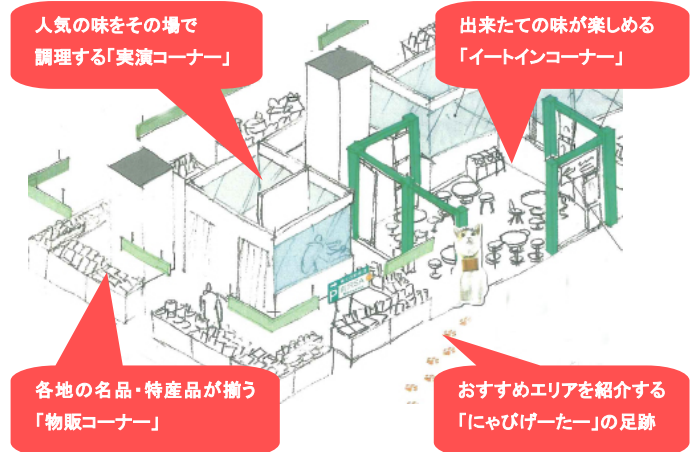

③ 旅のプロ「じゃらん編集部」によるおすすめ旅情報コーナー設置

会場には「じゃらん」編集部による「SAPA周辺観光情報コーナー」を設置します。今回出展するSAPA周辺のおすすめ観光スポットや人気宿など、情報パネルを展示し、東日本を中心とした旅情報を提供します。

※会場デザインは変更される場合があります

▲（左）『じゃらん』で人気のキャラクター“にやらん”。
（右）SA・PAで被災地への応援メッセージを集めた「耳カー」を展示