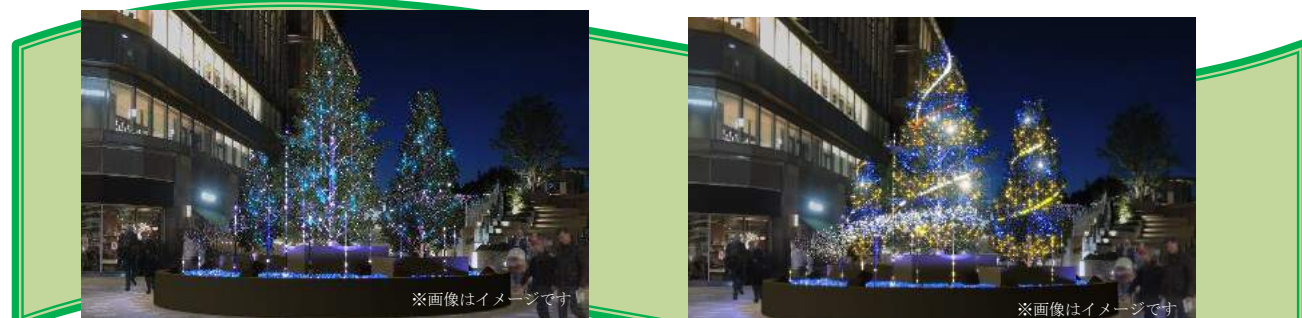

実施期間：2018年11月14日(水)～12月25日(火)

点灯時間：17:00～24:00(15分に1回特別演出あり)

場所：東京ミッドタウン日比谷 日比谷ステップ広場

通常演出

宇宙空間をイメージ！日比谷ステップ広場が星に包まれる！

流星群が降り注いで Starlight Tree (スターライトツリー) が青く点灯。光の集合が天の川のようにツリーの周りに浮かび上がり、最後は青の世界の中に様々な星の色が混ざってきらめき、日比谷ステップ広場に宇宙空間が表現されます。

特別演出

ステージの華やかさを再現！「マイ・フェア・レディ」をイメージしたスペシャルショー

15分に1回のスペシャルショーは「マイ・フェア・レディ」の曲に合わせて光が細かく点灯します。徐々に明るく光る様子はステージの幕開け前の期待感を表現。ピンクと水色の光がツリーの周りを回転するように動き、全体がゴールドに染まる瞬間は主人公が華やかな社交界に足を踏み入れた様子を連想させます。クライマックスは、ツリー全体が様々な色にきらめきます。

特別演出

名作「雨に唄えば」をイメージ！ 雨の日限定プレミアムショー

ミュージカル映画の名作「雨に唄えば」をイメージし、雨の日のみ見ることができるスペシャルショーです。まずは青をベースに雨を表現。その後、曲の軽快さに合わせてレインコートや傘をイメージした黄色の光が入り、軽やかに動きます。さらに、カラフルな光が増え、雨の後の虹を表現。名曲「SINGIN' IN THE RAIN」に合わせたリズムミカルな演出で、雨の日でも華やかなショーを楽しめます。

※演出は変更になる場合があります。

日比谷エリアイルミネーション

東京ミッドタウン日比谷／日比谷仲通り／日比谷シャンテ／日比谷ゴジラスクエア

日比谷エリア全体を彩るイルミネーションは、「日本のブロードウェイ」にふさわしく、エンターテインメントに溢れた演出で皆様をお出迎えします。ホワイトを基調に、シーズンによって色が変わる仕掛けで、何度訪れても違った時間を彩ります。日比谷仲通りを中心にイルミネーションを施すことで、このエリアを歩きながらゆっくりとイルミネーションを楽しんでいただく空間を実現しました。クリスマスからバレンタインまで、季節の移り変わりを日比谷のイルミネーションとともに感じていただけます。