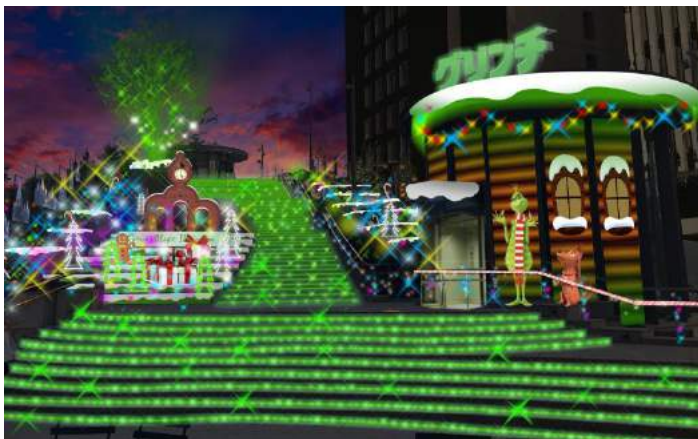

満開に咲き誇った、濃淡の桜色の光が、大切な人との時間を包み込みます。

グリンチ GREEN Magic Illumination

超ひねくれもののグリンチが東京ミッドタウン日比谷に現れる！

あの超人気キャラクター“ミニオン”を生み出したスタジオ、イルミネーションが新たに贈る、この冬一番話題の映画『グリンチ』(12月14日公開)が、「HIBIYA Magic Time Illumination」とコラボ。

超ひねくれ者で、みんなが大好きなクリスマスを盗もうとするグリンチのキャラクターそのままに、色鮮やかできらびやかなイルミネーションの一角を“盗んで”、グリンチカラーであるグリーン色のイルミネーションを繰り広げる「グリンチ GREEN Magic Illumination」エリアが誕生。緑の光と映画の世界観を再現したとってもキュートでひねくれている不思議な世界が、訪れるみなさんをお出迎えます。

ヨーロッパなど世界中の都市でも開催される予定のグリーンイルミネーションの世界を、東京ミッドタウン日比谷でぜひお楽しみください。

- 実施期間：2018年11月27日(火)～2018年12月28日(金)
- 点灯時間：17:00～24:00
- 実施場所：東京ミッドタウン日比谷 日比谷ステップ広場(階段)

▲グリンチ GREEN Magic Illumination イメージ

《作品介绍》

グリンチ

ミニオンよりも強烈な個性の超ひねくれものキャラクター・グリンチが、村からクリスマスを盗むというとんでもない悪だくみをして大騒動を巻き起こす！！