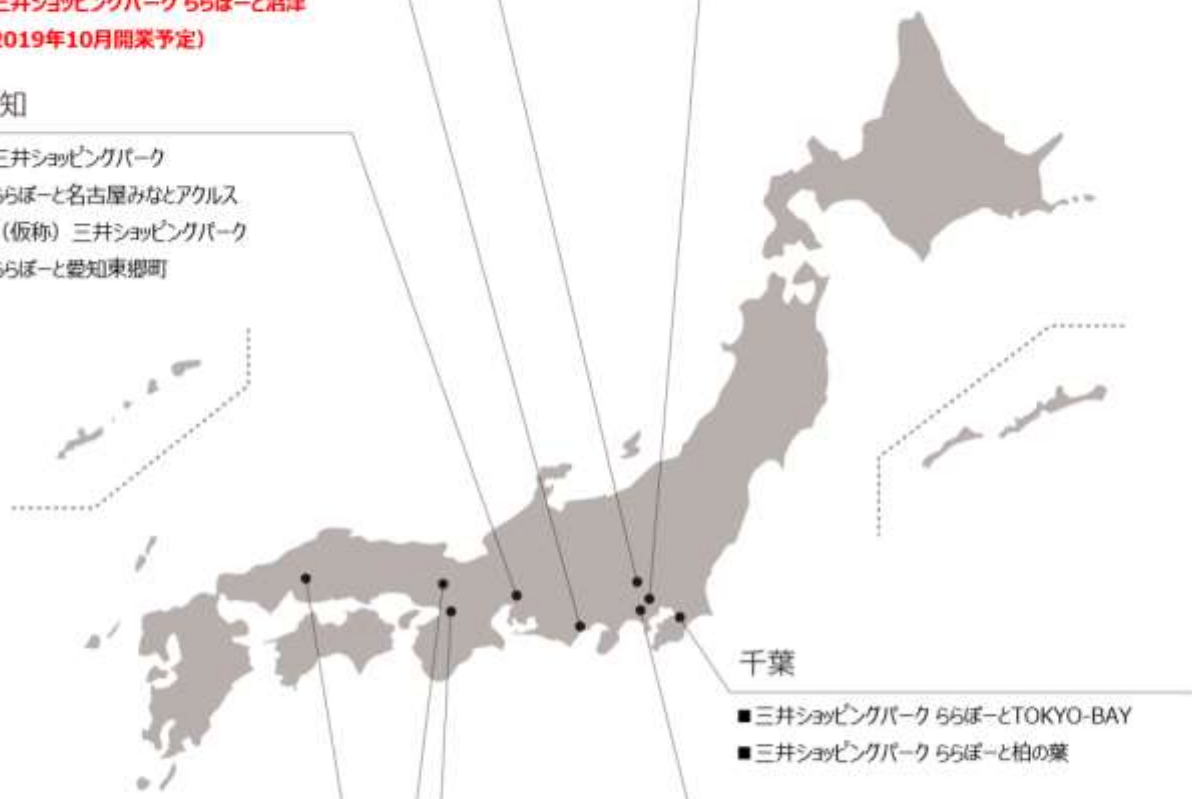

東京

- 三井ショッピングパーク アーバンドック ららぽーと豊洲
- ダイバーシティ東京プラザ
- 三井ショッピングパーク ららぽーと立川立飛

千葉

- 三井ショッピングパーク ららぽーとTOKYO-BAY
- 三井ショッピングパーク ららぽーと柏の葉

神奈川

- 三井ショッピングパーク ラゾーナ川崎プラザ
- 三井ショッピングパーク ららぽーと横浜
- 三井ショッピングパーク ららぽーと海老名
- 三井ショッピングパーク ららぽーと湘南平塚

海外

- (仮称) 三井ショッピングパーク ららぽーと上海金橋
- (仮称) 三井ショッピングパーク ららぽーと台湾南港
- (仮称) 三井ショッピングパーク ららぽーとクアラルンプール

2019年3月時点