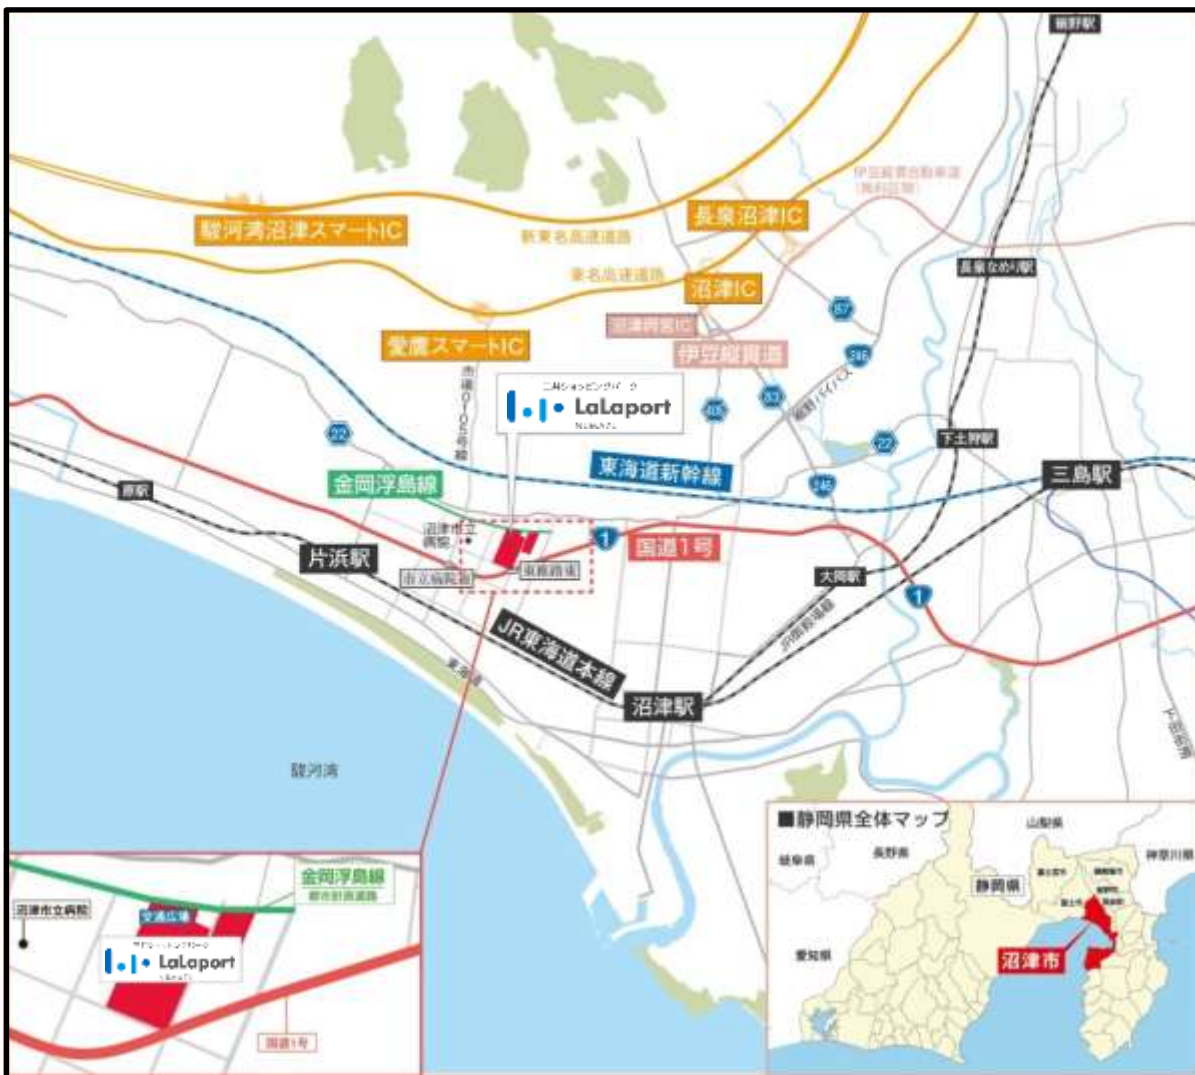

<添付資料 5> 位置図
【広域図】