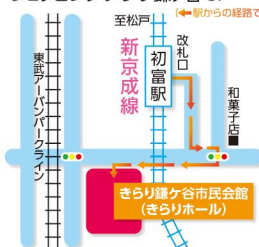

2回目 15:30～(開場15:00) 約1時間

※公演時間は、多少前後する場合がございます。

きらり鎌ヶ谷市民会館
(きらりホール)

- 各回の開場時間にご来場ください。
- 会場での撮影・録音は固くお断りいたします。
- ご来場の際は公共交通機関をご利用ください。
- 500名さまを超えた場合は入場を制限させていただきます。
- 詳しくは、ホームページをご覧ください。

しんちゃん
& けいちゃんも
登場するよ!

出演/聖徳大学
音楽学部の学生・卒業生

聖徳大学音楽学部演奏学科ミュージカルコース講師
柏原美緒、栗田真帆、布施雅也、米谷毅彦、藪内俊弥

【曲目】「また新しい日」
「チキ・チキ・パン・パン」
「マンマ・ミーア」 他

お子様も楽しめる
ミュージカルショー
だよ!!

アクセス

新京成線 初富駅より徒歩3分
ショッピングプラザ鎌ヶ谷 3F

お問い合わせ

お客様案内番号 ☎047-389-1249 コンサート当日 ☎090-4003-5674