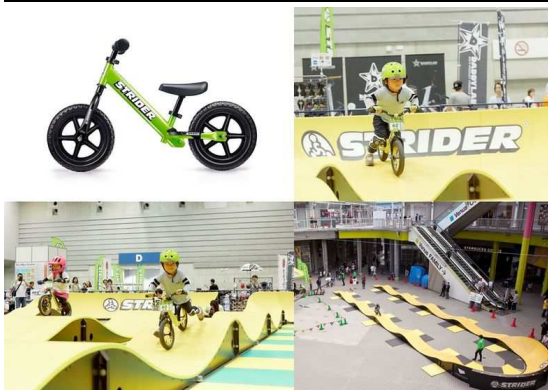

ルミネ各館でGW 満喫イベントを開催!

【ニューマン新宿】キッズに大人気!「ストライダー体験イベント」開催!

キッズに大人気の「ストライダー」を体験することのできるイベントをニューマン新宿で開催します! **小さなお子様でも安心して楽しめるストライダーコースとアドベンチャーゾーンを設置**します。JR新宿駅直結のニューマン新宿 6Fにある屋上空間「ガーデン」は、新宿に在ることを忘れてしまいそうほど開放的で心地よい空間です。初夏の青空の下、キッズに大人気のストライダーの試乗をお楽しみいただけます。(※画像はイメージです)

〔イベント名〕ストライダー in NEWoMan

〔開催日〕4月27日(土)～5月6日(月祝)

〔参加費〕無料

【ルミネ荻窪】10連休日替わりイベント開催！子ども駅長体験や中央線沿線雑貨店の大集合など

ルミネ荻窪では、GW10 連休に、10 日間日替わりでイベントを実施します！お子さまと一緒に楽しめる「子ども駅長体験」から、大人のための「春ワインセミナー」まで、様々なイベントが目白押しです！

詳細はコチラ→ <https://www.lumine.ne.jp/ogikubo/>