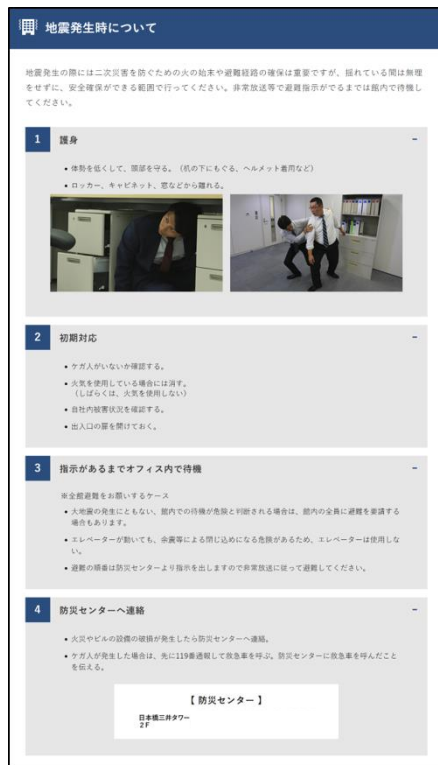

② 通報について

非常電話の格納場所や設置場所を画像やフロアマップで閲覧できます。また、通報の方法を動画や画像を用いてわかりやすく解説しています。

『31 防災 Web』 防災マニュアルイメージ (左:① 地震発生時について 右:② 通報について)