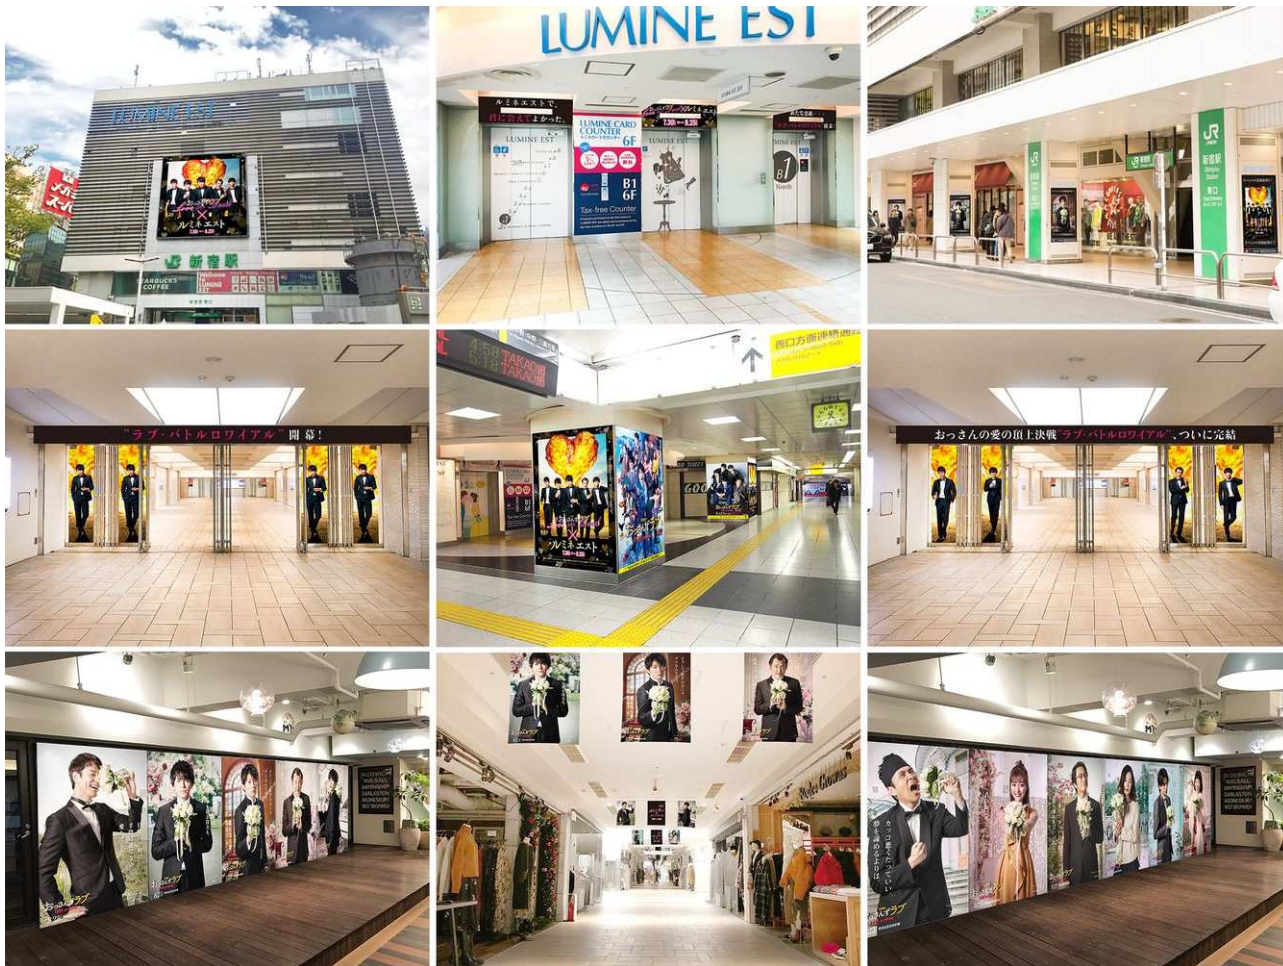

① 劇場版「おっさんずラブ ～LOVE or DEAD～」スペシャル装飾だお♡

新宿駅東口エリアやルミネエスト館内外が『劇場版おっさんずラブ ～LOVE or DEAD～』の世界に包まれる！日本一、いや世界一、いやいや宇宙一！とってもとっても“ステキ”な空間が誕生します。
はあ～・・・、もう、ラブが、とまりません！

〔展開箇所〕 ※一部開始時期が異なる箇所がございます。

- ①JR 新宿駅 東口（アルタ側）大型バナー
- ②JR 新宿駅 東口 ロータリー側 1F 連続デジタルサイネージ
- ③JR 新宿駅 東口改札出てすぐ 大型柱
- ④JR 新宿駅 東口改札および中央東口改札出てすぐ 公道シート
- ⑤JR 新宿駅 東口 ルミネエスト B1 & 1F エレベーター上部
- ⑥JR 新宿駅 東口 ルミネエスト B1 通路 フラッグ
- ⑦JR 新宿駅 東口 ルミネエスト 2F スターボックス横通路 大型パネル
- ⑧JR 新宿駅 東口 ルミネエスト館内外 ポスター

※画像はイメージです。