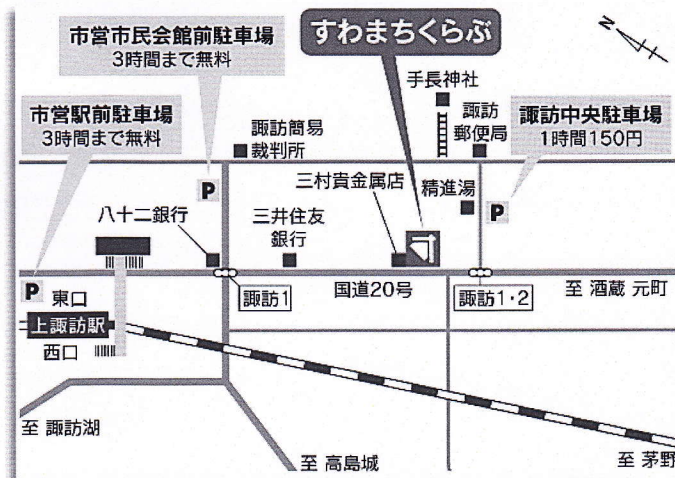

テーマ3 町おこしマップ

山路綾乃 小原陽芽 三河ひより

テーマ4 諏訪がロケ地になった映画マップを作ろう

上條沙彩 小山美佳莉 竹村佳恵 野田麻友

➤ 会場についてのお問い合わせ

すわまちくらぶ 電話：0266 - 55 - 1029
諏訪市諏訪1-5-19 JR上諏訪駅から徒歩5分

➤ 内容についてのお問い合わせ

長野県立大学 グローバルマネジメント学部 准教授
にほんまつ やすこ
二本松 泰子 電話：080 - 3115 - 8254
Eメール：nihonmatsu.yasuko@u-nagano.ac.jp