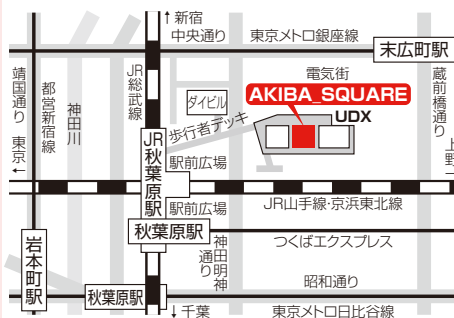

予約フォーム

[https://  
univ-online.com/yoyaku\\_soudankai](https://univ-online.com/yoyaku_soudankai)

★感染予防のため、ご来場いただく際には「マスクの着用」をお願いいたします。

- 咳や発熱（37.5度以上）の症状がある場合には、来場をご遠慮ください。
- 入場時に検温、手指の消毒にご協力ください。
- 運営スタッフ、関係者もマスクを着用いたします。
- コロナウィルス感染症拡大状況によっては、相談会を中止する場合がございます。

**11/8** 日

会場：秋葉原 UDX2F  
アキバ・スクエア

(秋葉原駅直結)

最寄駅

- JR「秋葉原駅」電気街口徒歩2分
- 東京メトロ銀座線「末広町駅」1・3番出口徒歩3分
- 東京メトロ日比谷線「秋葉原駅」2・3番出口徒歩4分
- 都営新宿線「岩本町駅」A3出口徒歩5分
- つくばエクスプレス「秋葉原駅」A1出口徒歩3分

※車でのご来場はご遠慮ください。

参加校は裏面をご確認ください

主催 **大学通信**