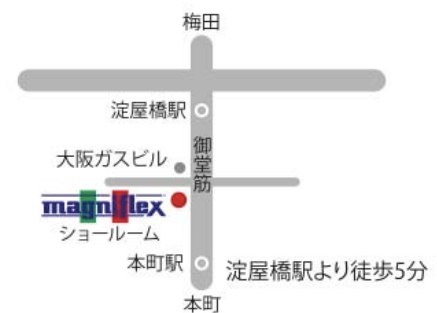

## 【‘ボンジョルノ！マニフレックス’実施概要】

第2回テーマ： 「知っているのと得する睡眠のコツと寝具について」

日時： 2013年5月30日(木) 7:30~8:30 \*ご希望者に終了後にショールームをご案内

会場： 大阪ショールーム 大阪府中央区平野町 4-2-16 \*次頁に地図ございます

講師： 快眠コーディネーター 力田正明

大阪市在住。会社員の管理職時代、睡眠障害で入院した経験を持ち、院長とのご縁により、その後、睡眠の専門家として活動。睡眠健康指導士上級、産業カウンセラーなどの睡眠関連資格を有する。生活総合情報サイト All About (<http://allabout.co.jp/>)の睡眠の専門家(ガイド)として様々なアドバイスを行う。行政、企業、NPO主催の睡眠の講演やメディアの特集記事へのコメント提供など、幅広く活動中。

参加費： 500円（軽食付）

\* 全額外部団体に寄附いたします

参加方法： お電話かメールで大阪ショールーム窓口までお申し込みください。折り返しご連絡させていただきます。

電話：0120-028-008または、06-6204-4137 メール：[osakashop@magniflex.jp](mailto:osakashop@magniflex.jp)

朝活のご案内： 当社HP<<http://www.flag-s.com/>>、Twitter<[@magniflex\\_JP](https://twitter.com/magniflex_JP)>、Facebook<[www.facebook.com/MagniflexJP](https://www.facebook.com/MagniflexJP)>、店頭パネルをご覧ください。

## ■ 大阪ショールームご案内

大阪府大阪市中央区平野町 4-2-16 地下鉄御堂筋線淀屋橋駅より徒歩 5 分

平日 10:30-19:00、土日祝 11:00-19:00(年中無休)