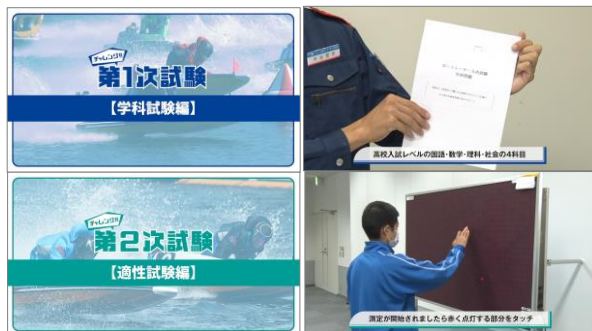

BOAT RACE NEWS

「目指せ！ボートレーサー！！！」

～ボートレーサー養成所の入所試験概要を YouTube チャンネル

「目指せ！ボートレーサー！！！」にて配信中！～

一般財団法人BOATRACE振興会（東京都港区）は、YouTubeチャンネル「目指せ！ボートレーサー！！！」にてボートレーサー養成所の入所試験概要を配信中です。

ボートレーサーという職業に興味を持っている方、ボートレーサーを目指す方に向けた内容となっております。動画は全6コンテンツ、ボートレーサー養成所の入所試験第1次から第3次試験の概要や養成所の施設紹介など、是非この機会にご視聴ください。詳細は下記URLまたはQRコードよりアクセスください。

YouTubeチャンネル「目指せ！ボートレーサー！！！」 配信コンテンツ（全6本）

- ①チャレンジ!!第1次試験【学科試験編】
- ②チャレンジ!!第1次試験【体力試験編】
- ③チャレンジ!!第2次試験【適性試験編】
- ④チャレンジ!!第2次試験【体力試験編】
- ⑤チャレンジ!!第3次試験【人物試験】
- ⑥ボートレーサー養成所【施設紹介】

公式YouTubeチャンネル「目指せ！ボートレーサー！！！」

<https://www.youtube.com/channel/UCQQnfS_Qw0816RqaR28FXyg>

※目指せ！ボートレーサー！！！！

公式 YouTube チャンネル

＝本件に関するお問い合わせ＝

BOAT RACE 振興会 広報部サービス推進課 今野・関口（平日9:00～17:00）

Mail: kouhou@boatrace.jp